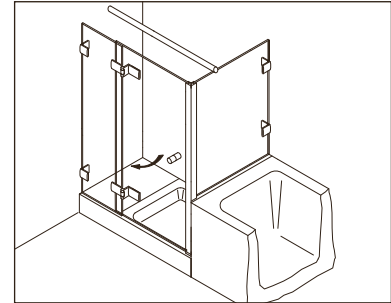

#### Typ / Type 230 überlappend

Eckkabine,  
1 Drehtür am Fixteil, 1 Seitenwand

Corner shower enclosure with swing door  
and in-line panel, and 90° side panel

#### Typ / Type 231

Eckkabine,  
1 Drehtür, 1 Fixteil, 1 verkürzte Seitenwand

Corner shower enclosure with swing door  
and in-line panel, and 90° buttress side  
panel