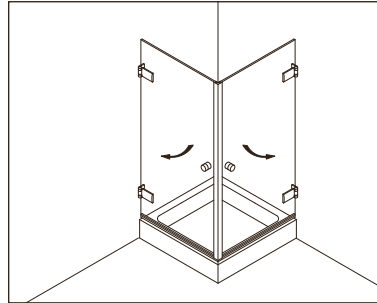

## Drehtüren - Swing doors

### Typenübersicht Type index

**Typ / Type 100**

Nischenkabine,  
1 Drehtür

Swing door in a recess

**Typ / Type 120**

Eckkabine,  
2 Drehtüren

Corner Shower enclosure with two swing doors

**Typ / Type 130**

Eckkabine,  
1 Drehtür, 1 Seitenwand

Corner shower enclosure with swing door and 90° side panel

**Typ / Type 131**

Eckkabine,  
1 Drehtür, 1 verkürzte Seitenwand

Corner shower enclosure with swing door and 90° buttress side panel