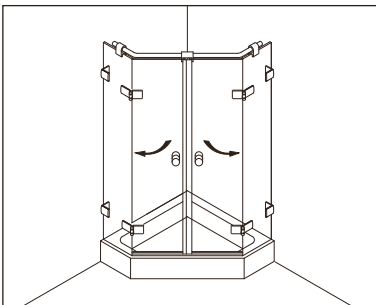

#### Typ / Type 231

Eckkabine,  
1 Drehtür, 1 Fixteil, 1 verkürzte Seitenwand

Corner shower enclosure with swing door  
and in-line panel, and 90° buttress side  
panel

#### Typ / Type 231 überlappend

Eckkabine,  
1 Drehtür, 1 Fixteil, 1 verkürzte Seitenwand

Corner shower enclosure with swing door  
and in-line panel, and 90° buttress side  
panel