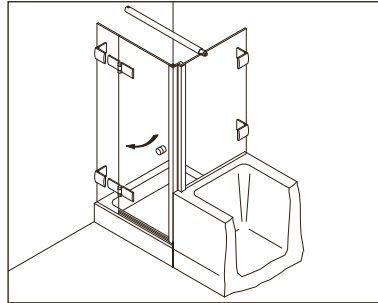

#### Typ / Type 230 überlappend

Eckkabine,  
1 Drehtür am Fixteil, 1 Seitenwand

Corner shower enclosure with swing door  
and in-line panel, and 90° side panel