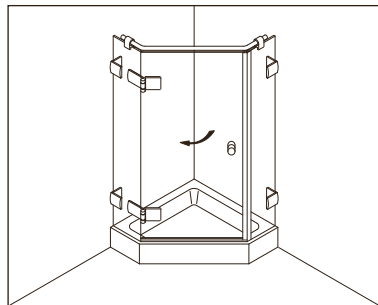

Typ / Type 255

Fünfeckkabine,
1 Drehtür, 2 Fixteile

Pentagonal shower enclosure with swing
door and two in-line panels