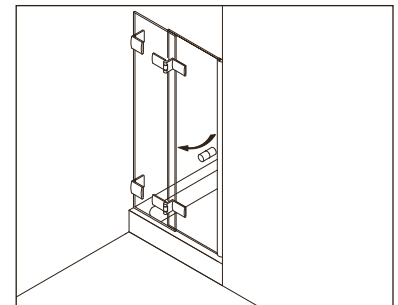

Typ / Type 200 überlappend

Nischenkabine,
1 Drehtür am Fixteil

Swing door hinged from the in-line panel in a recess