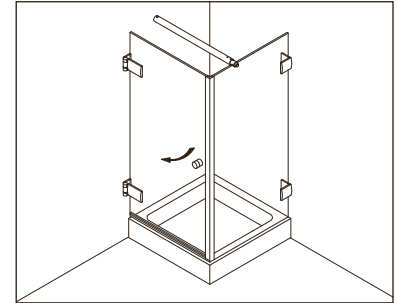

### Typenübersicht Type index

**Typ / Type 100**

Nischenkabine,  
1 Drehtür

Swing door in a recess

**Typ / Type 120**

Eckkabine,  
2 Drehtüren

Corner Shower enclosure with two swing doors

**Typ / Type 130**

Eckkabine,  
1 Drehtür, 1 Seitenwand

Corner shower enclosure with swing door and 90° side panel

**Typ / Type 131**

Eckkabine,  
1 Drehtür, 1 verkürzte Seitenwand

Corner shower enclosure with swing door and 90° buttress side panel