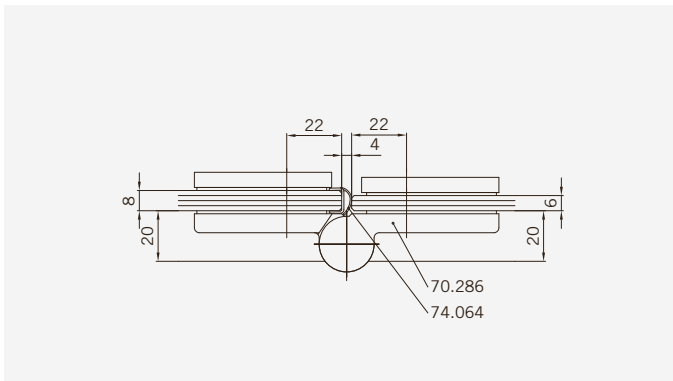

TYP 260
TYPE 260

Art.-Nr.	Bezeichnung	description
70.286/5	Band Glas/Glas 180°	Hinge glass/glass 180°
70.289	Winkel Glas/Wand	Bracket glass/wall
74.001	Wasserabweiser für Viertelkreisduschen	Water disperser for curved showers
74.064	Mitteldichtung rund für 8mm Glas	Middle seal round for 8mm glass
74.056	Magnetdichtung 180° für 6-8mm Glas	Magnetic seal 180° for 6-8mm glass
75.015	Türknoopf	Door knob

Details