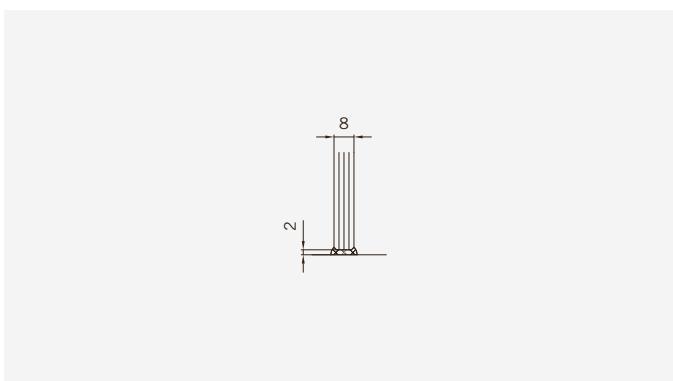

TYP 260
TYPE 260

Art.-Nr.	Bezeichnung	description
70.286/5	Band Glas/Glas 180°	Hinge glass/glass 180°
70.289	Winkel Glas/Wand	Bracket glass/wall
74.001	Wasserabweiser für Viertelkreisduschen	Water disperser for curved showers
74.064	Mitteldichtung rund für 8mm Glas	Middle seal round for 8mm glass
74.056	Magnetdichtung 180° für 6-8mm Glas	Magnetic seal 180° for 6-8mm glass
75.015	Türknoopf	Door knob

Details