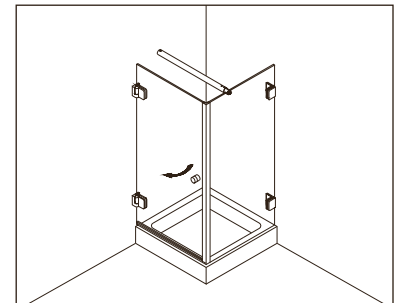

Drehtüren - Swing doors

Typenübersicht

Type index

Typ / Type 100

Nischenkabine,
1 Drehtür

Swing door in a recess

Typ / Type 110

Nischenkabine,
1 Drehtür, 1 Fixteil

Swing door and in-line panel in a recess

Typ / Type 130

Eckkabine,
1 Drehtür, 1 Seitenwand

Corner shower enclosure with swing door
and 90° side panel

Typ / Type 131

Eckkabine,
1 Drehtür, 1 verkürzte Seitenwand

Corner shower enclosure with swing door
and 90° buttress side panel

Typ / Type 200

Nischenkabine,
1 Drehtür am Fixteil

Swing door hinged from the in-line panel
in a recess

Typ / Type 220

Eckkabine
2 Drehtüren an Fixteilen

Corner shower enclosure with two swing
doors and two side panels

Typ / Type 230

Eckkabine,
1 Drehtür am Fixteil, 1 Seitenwand

Corner shower enclosure with swing door
and in-line panel, and 90° side panel