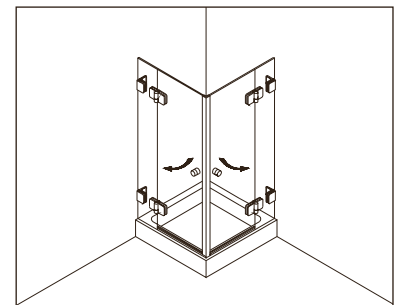

Drehtüren - Swing doors

Typenübersicht

Type index

Typ / Type 100

Nischenkabine,
1 Drehtür

Swing door in a recess

Typ / Type 110

Nischenkabine,
1 Drehtür, 1 Fixteil

Swing door and in-line panel in a recess

Typ / Type 130

Eckkabine,
1 Drehtür, 1 Seitenwand

Corner shower enclosure with swing door
and 90° side panel

Typ / Type 131

Eckkabine,
1 Drehtür, 1 verkürzte Seitenwand

Corner shower enclosure with swing door
and 90° buttress side panel

Typ / Type 200

Nischenkabine,
1 Drehtür am Fixteil

Swing door hinged from the in-line panel
in a recess

Typ / Type 220

Eckkabine
2 Drehtüren an Fixteilen

Corner shower enclosure with two swing
doors and two side panels

Typ / Type 230

Eckkabine,
1 Drehtür am Fixteil, 1 Seitenwand

Corner shower enclosure with swing door
and in-line panel, and 90° side panel