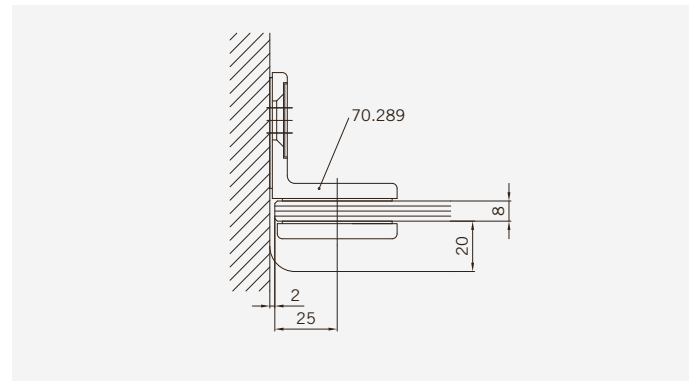

TYP 260
TYPE 260

Art.-Nr.	Bezeichnung	description
70.286/5	Band Glas/Glas 180°	Hinge glass/glass 180°
70.289	Winkel Glas/Wand	Bracket glass/wall
74.001	Wasserabweiser für Viertelkreisduschen	Water disperser for curved showers
74.064	Mitteldichtung rund für 8mm Glas	Middle seal round for 8mm glass
74.056	Magnetdichtung 180° für 6-8mm Glas	Magnetic seal 180° for 6-8mm glass
75.015	Türknoopf	Door knob

Details