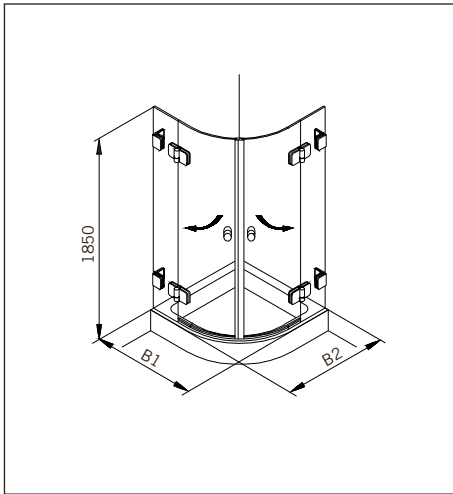

Pentagonal shower enclosure with swing
swing door and two in-line panels

Typ / Type 260

Viertelkreiskabine,
2 gebogene Drehtüren an Fixteilen

Curved shower enclosure with two curved
glass swing doors and two in-line panels

Typ / Type 265

Viertelkreiskabine,
1 gebogene Drehtür am Fixteil, 1 Fixteil

Curved shower enclosure with one curved
glass swing door and two in-line panels

TYP 260
TYPE 260

Art.-Nr.	Bezeichnung	description
70.286/5	Band Glas/Glas 180°	Hinge glass/glass 180°
70.289	Winkel Glas/Wand	Bracket glass/wall
74.001	Wasserabweiser für Viertelkreisduschen	Water disperser for curved showers
74.064	Mitteldichtung rund für 8mm Glas	Middle seal round for 8mm glass
74.056	Magnetdichtung 180° für 6-8mm Glas	Magnetic seal 180° for 6-8mm glass
75.015	Türknoopf	Door knob