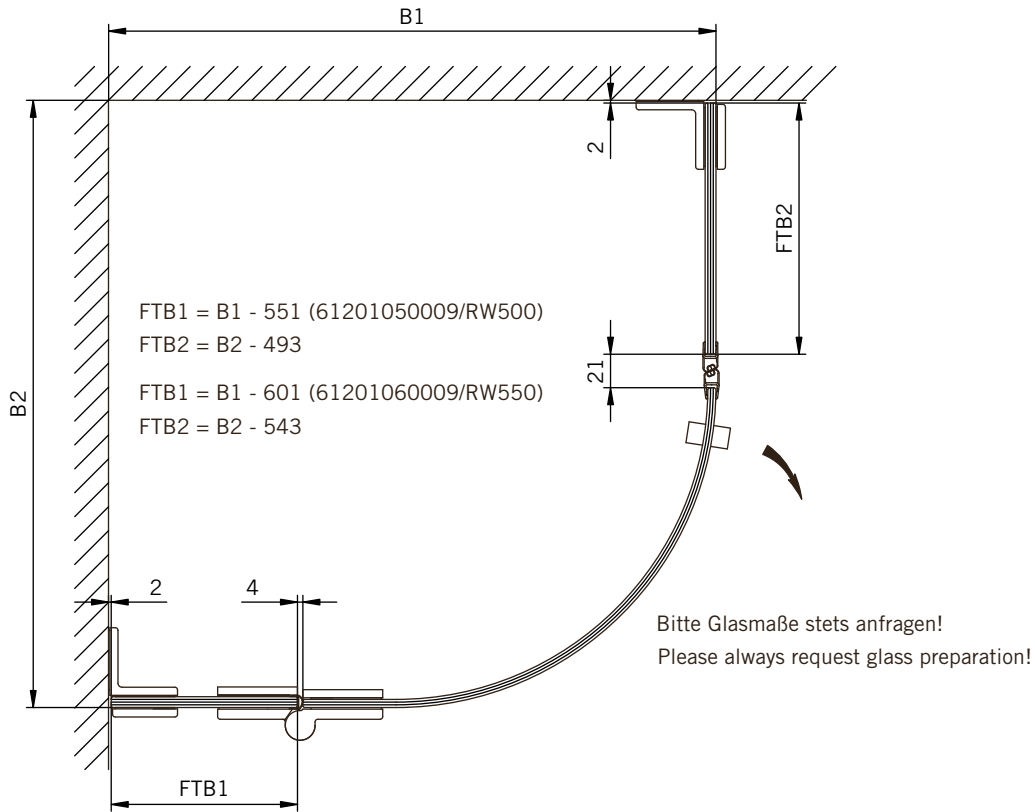

TYP 265
TYPE 265

Art.-Nr.	Bezeichnung	description
70.286/5	Band Glas/Glas 180°	Hinge glass/glass 180°
70.289	Winkel Glas/Wand	Bracket glass/wall
74.001	Wasserabweiser für Viertelkreisduschen	Water disperser for curved showers
74.064	Mitteldichtung rund für 8mm Glas	Middle seal round for 8mm glass
74.044	Magnetdichtung 135° für 6-8mm Glas	Magnetic seal 135° for 6-8mm glass
75.007/8	Haltestange gebogen	Support bar curved
75.015	Türknohf	Door knob

Details

TYP 265
TYPE 265

Draufsicht / Für Duschen **mit** Duschtasse
Top view / For showers **with** shower tray

Glasbearbeitung / Für Duschen **mit** Duschtasse
Glass preparation / For showers **with** shower tray

TYP 265
TYPE 265

Draufsicht / Für Duschen **ohne** Duschtasse
Top view / For showers **without** shower tray

Glasbearbeitung / Für Duschen **ohne** Duschtasse
Glass preparation / For showers **without** shower tray