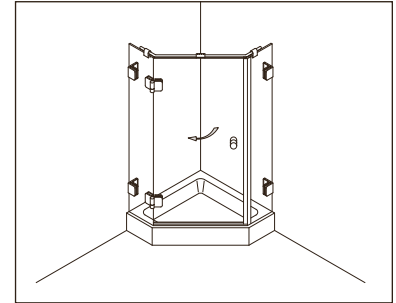

U-form enclosure, swing door with in-line
panel, and two 90° side panel

Drehtüren - Swing doors

Typenübersicht Type index

Typ / Type 250

Fünfeckkabine,
2 Drehtüren an Fixteilen

Pentagonal shower enclosure with two
swing doors and two in-line panels

Typ / Type 252

Fünfeckkabine,
2 gebogene Drehtüren an Fixteilen

Pentagonal shower enclosure with two
curved swing doors and two in-line panels

Typ / Type 255

Fünfeckkabine,
1 Drehtür am Fixteil, 1 Fixteil