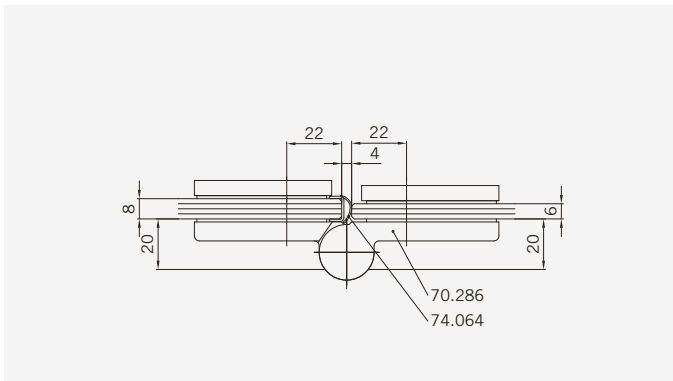

TYP 265
TYPE 265

Art.-Nr.	Bezeichnung	description
70.286/5	Band Glas/Glas 180°	Hinge glass/glass 180°
70.289	Winkel Glas/Wand	Bracket glass/wall
74.001	Wasserabweiser für Viertelkreisduschen	Water disperser for curved showers
74.064	Mitteldichtung rund für 8mm Glas	Middle seal round for 8mm glass
74.044	Magnetdichtung 135° für 6-8mm Glas	Magnetic seal 135° for 6-8mm glass
75.007/8	Haltestange gebogen	Support bar curved
75.015	Türknohf	Door knob

Details