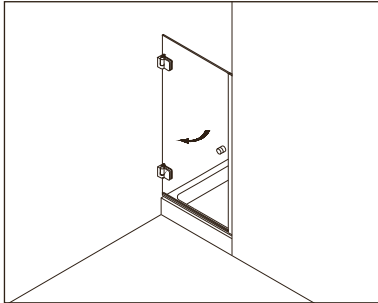

Drehtüren - Swing doors

Typenübersicht

Type index

Typ / Type 100

Nischenkabine,
1 Drehtür

Swing door in a recess

Typ / Type 110

Nischenkabine,
1 Drehtür, 1 Fixteil

Swing door and in-line panel in a recess

Typ / Type 130

Eckkabine,
1 Drehtür, 1 Seitenwand

Corner shower enclosure with swing door
and 90° side panel

Typ / Type 131

Eckkabine,
1 Drehtür, 1 verkürzte Seitenwand

Corner shower enclosure with swing door
and 90° buttress side panel

Typ / Type 200

Nischenkabine,
1 Drehtür am Fixteil

Swing door hinged from the in-line panel
in a recess

Typ / Type 220

Eckkabine
2 Drehtüren an Fixteilen

Corner shower enclosure with two swing
doors and two side panels

Typ / Type 230

Eckkabine,
1 Drehtür am Fixteil, 1 Seitenwand

Corner shower enclosure with swing door
and in-line panel, and 90° side panel