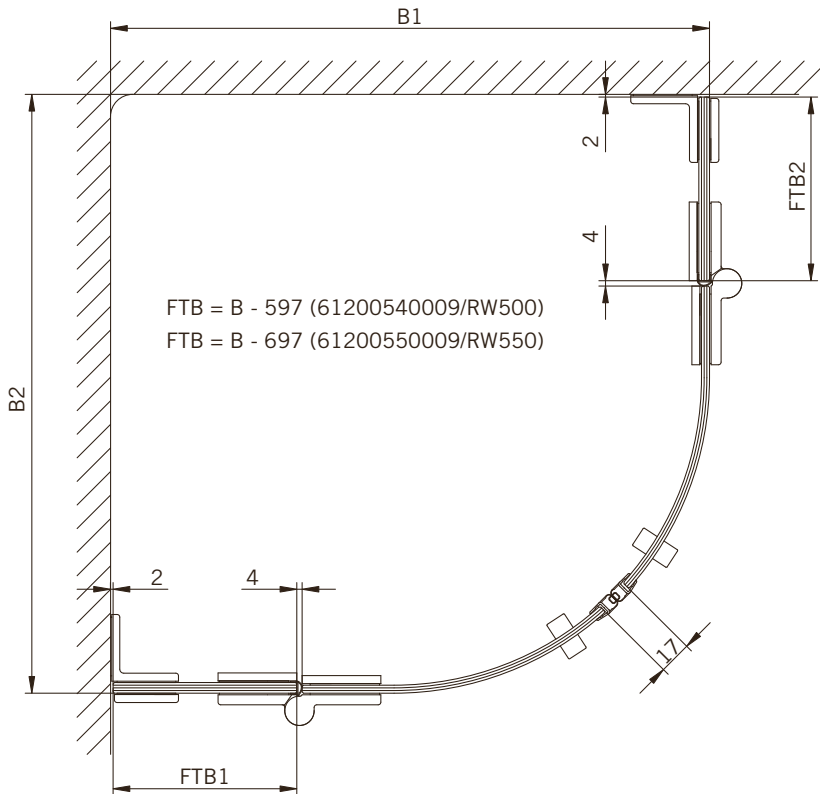

TYP 260
TYPE 260

Draufsicht / Für Duschen **ohne** Duschtasse
Top view / For showers **without** shower tray