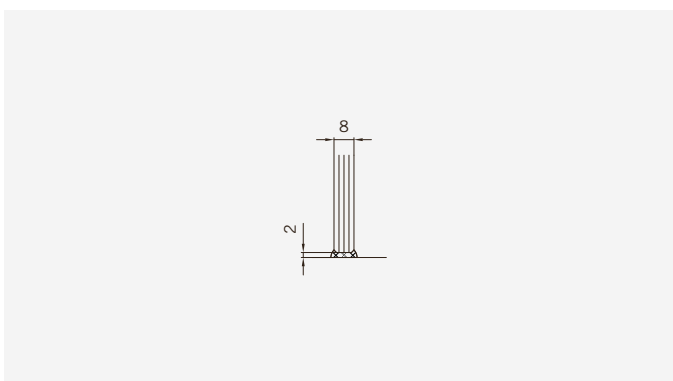

TYP 265
TYPE 265

Art.-Nr.	Bezeichnung	description
70.286/5	Band Glas/Glas 180°	Hinge glass/glass 180°
70.289	Winkel Glas/Wand	Bracket glass/wall
74.001	Wasserabweiser für Viertelkreisduschen	Water disperser for curved showers
74.064	Mitteldichtung rund für 8mm Glas	Middle seal round for 8mm glass
74.044	Magnetdichtung 135° für 6-8mm Glas	Magnetic seal 135° for 6-8mm glass
75.007/8	Haltestange gebogen	Support bar curved
75.015	Türknohf	Door knob

Details