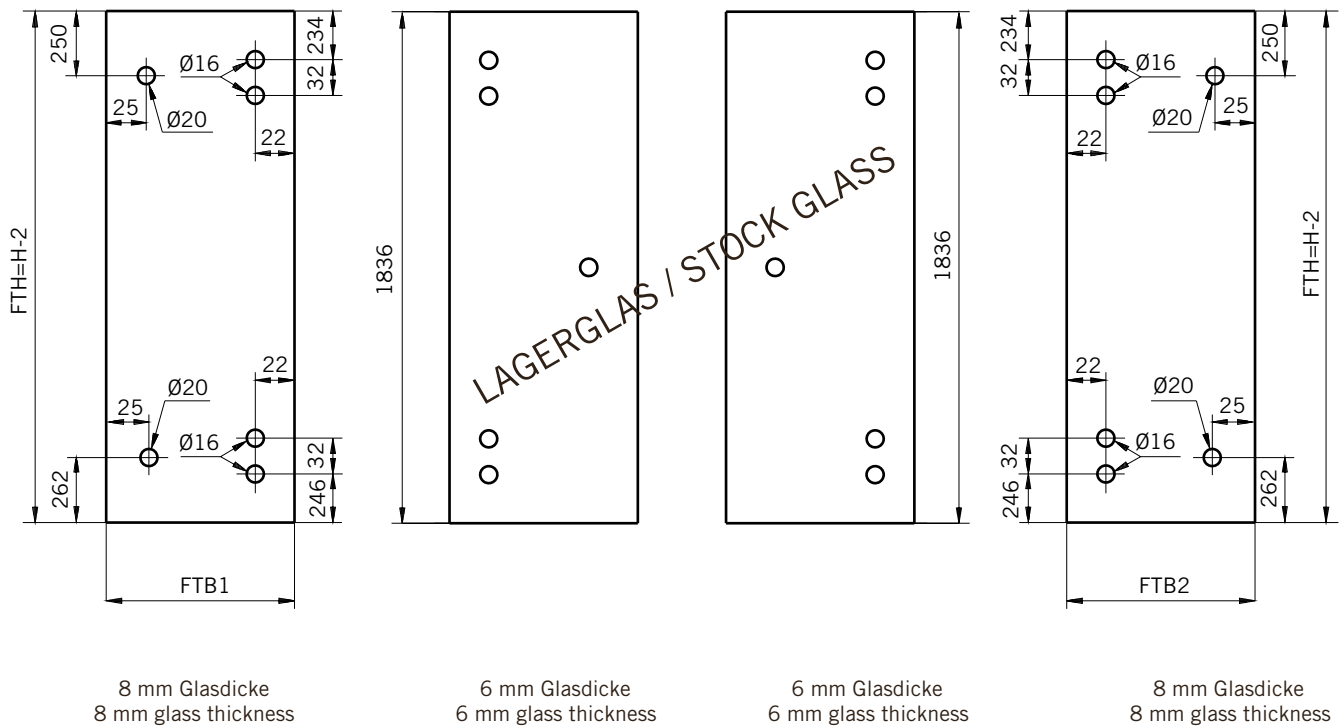

Glasbearbeitung / Für Duschen **ohne** Duschtasse
Glass preparation / For showers **without** shower tray