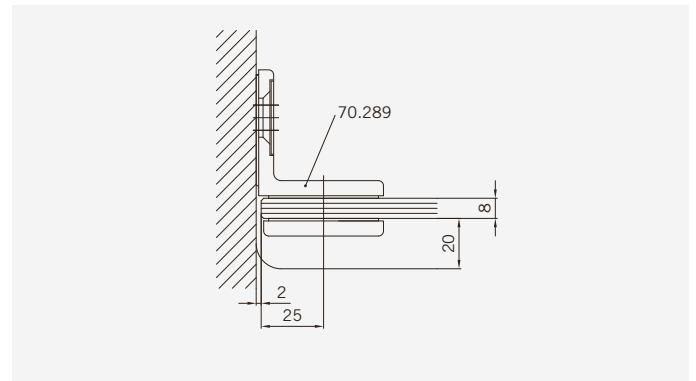

TYP 265
TYPE 265

Art.-Nr.	Bezeichnung	description
70.286/5	Band Glas/Glas 180°	Hinge glass/glass 180°
70.289	Winkel Glas/Wand	Bracket glass/wall
74.001	Wasserabweiser für Viertelkreisduschen	Water disperser for curved showers
74.064	Mitteldichtung rund für 8mm Glas	Middle seal round for 8mm glass
74.044	Magnetdichtung 135° für 6-8mm Glas	Magnetic seal 135° for 6-8mm glass
75.007/8	Haltestange gebogen	Support bar curved
75.015	Türknohf	Door knob

Details