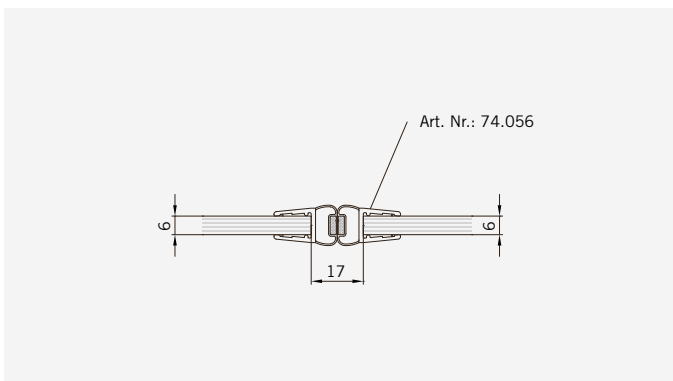

TYP 260
TYPE 260

Art.-Nr.	Bezeichnung	description
70.286/5	Band Glas/Glas 180°	Hinge glass/glass 180°
70.289	Winkel Glas/Wand	Bracket glass/wall
74.001	Wasserabweiser für Viertelkreisduschen	Water disperser for curved showers
74.064	Mitteldichtung rund für 8mm Glas	Middle seal round for 8mm glass
74.056	Magnetdichtung 180° für 6-8mm Glas	Magnetic seal 180° for 6-8mm glass
75.015	Türknoopf	Door knob

Details