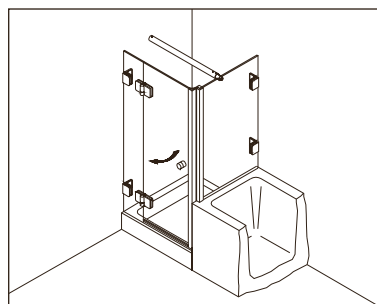

Swing door and in-line panel in a recess

Typ / Type 130

Eckkabine,
1 Drehtür, 1 Seitenwand

Corner shower enclosure with swing door
and 90° side panel

Typ / Type 131

Eckkabine,
1 Drehtür, 1 verkürzte Seitenwand

Corner shower enclosure with swing door
and 90° buttress side panel

Typ / Type 200

Nischenkabine,
1 Drehtür am Fixteil

Swing door hinged from the in-line panel
in a recess

Typ / Type 220

Eckkabine
2 Drehtüren an Fixteilen

Corner shower enclosure with two swing
doors and two side panels

Typ / Type 230

Eckkabine,
1 Drehtür am Fixteil, 1 Seitenwand

Corner shower enclosure with swing door
and in-line panel, and 90° side panel

Typ / Type 231

Eckkabine,
1 Drehtür am Fixteil, 1 verkürzte Seitenwand

Corner shower enclosure with swing door
and in-line panel, and 90° buttress side
panel

Typ / Type 233

U-Kabine,
1 Drehtür am Fixteil, 2 Seitenwände