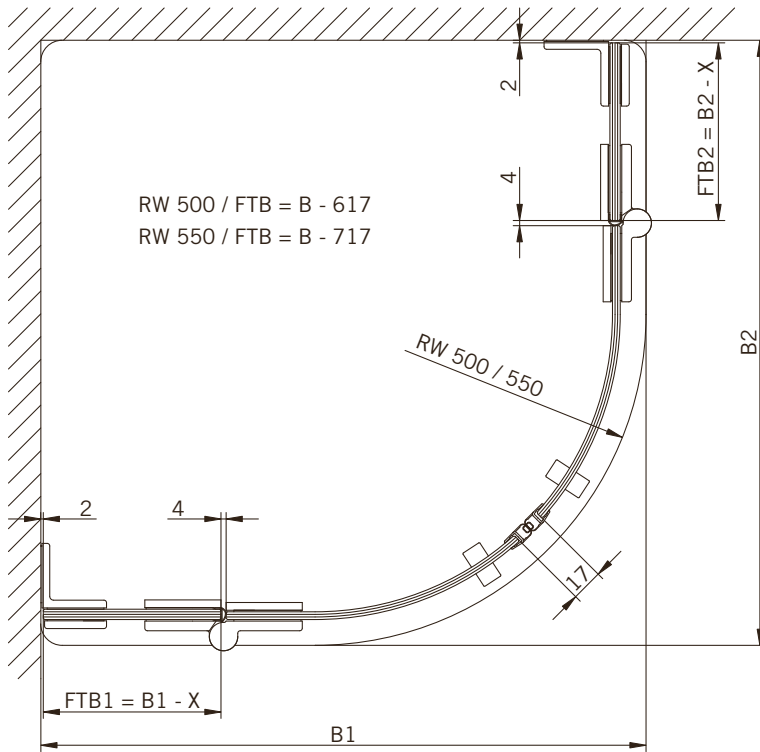

TYP 260
TYPE 260

Draufsicht / Für Duschen **mit** Duschtasse
Top view / For showers **with** shower tray