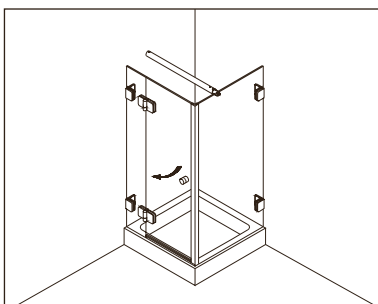

Swing door and in-line panel in a recess

Typ / Type 130

Eckkabine,
1 Drehtür, 1 Seitenwand

Corner shower enclosure with swing door
and 90° side panel

Typ / Type 131

Eckkabine,
1 Drehtür, 1 verkürzte Seitenwand

Corner shower enclosure with swing door
and 90° buttress side panel

Typ / Type 200

Nischenkabine,
1 Drehtür am Fixteil

Swing door hinged from the in-line panel
in a recess

Typ / Type 220

Eckkabine
2 Drehtüren an Fixteilen

Corner shower enclosure with two swing
doors and two side panels

Typ / Type 230

Eckkabine,
1 Drehtür am Fixteil, 1 Seitenwand

Corner shower enclosure with swing door
and in-line panel, and 90° side panel

Typ / Type 231

Eckkabine,
1 Drehtür am Fixteil, 1 verkürzte Seitenwand

Corner shower enclosure with swing door
and in-line panel, and 90° buttress side
panel

Typ / Type 233

U-Kabine,
1 Drehtür am Fixteil, 2 Seitenwände