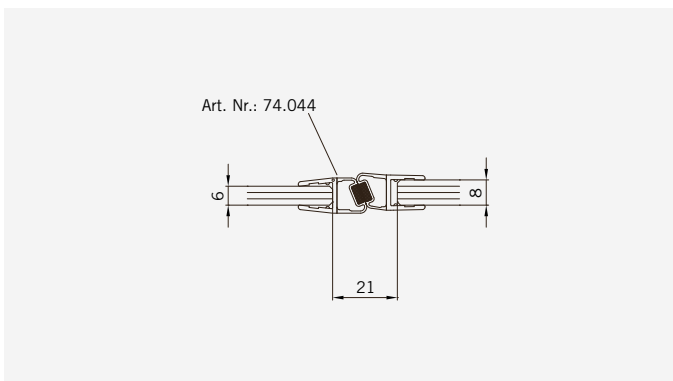

TYP 265
TYPE 265

Art.-Nr.	Bezeichnung	description
70.286/5	Band Glas/Glas 180°	Hinge glass/glass 180°
70.289	Winkel Glas/Wand	Bracket glass/wall
74.001	Wasserabweiser für Viertelkreisduschen	Water disperser for curved showers
74.064	Mitteldichtung rund für 8mm Glas	Middle seal round for 8mm glass
74.044	Magnetdichtung 135° für 6-8mm Glas	Magnetic seal 135° for 6-8mm glass
75.007/8	Haltestange gebogen	Support bar curved
75.015	Türknohf	Door knob

Details