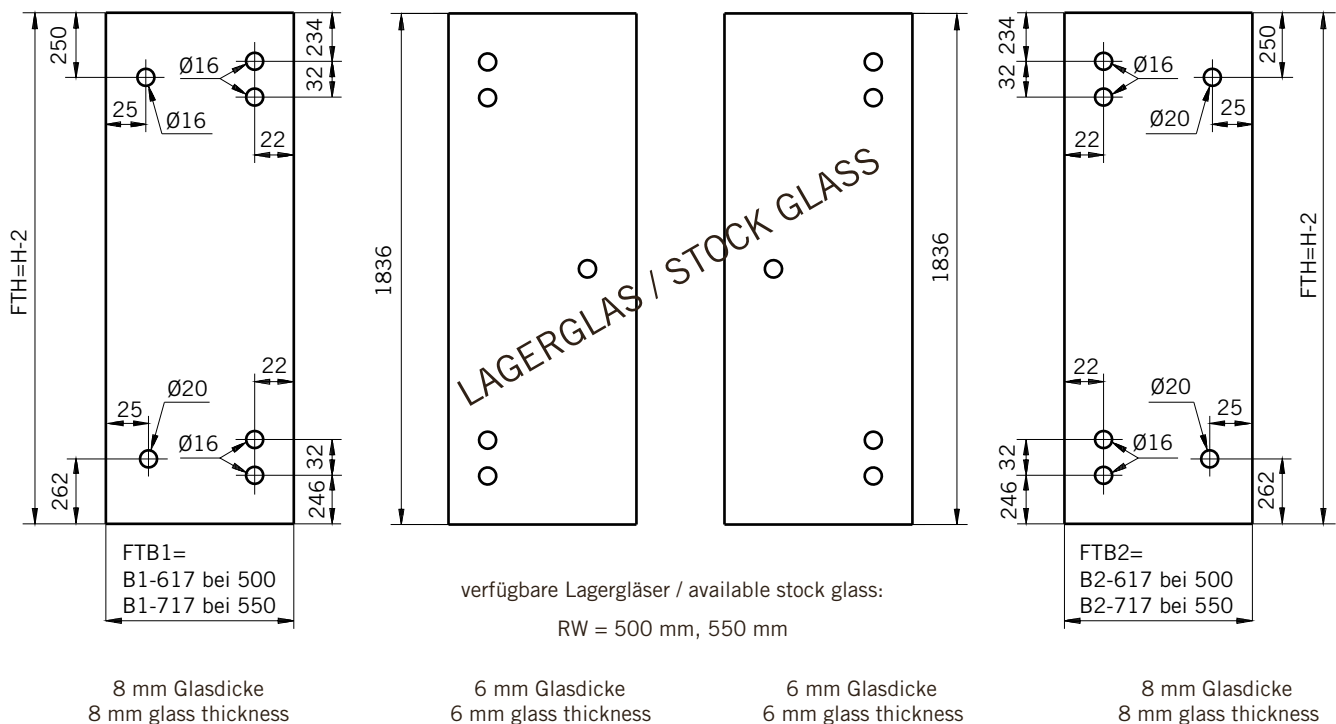

Details

TYP 260
TYPE 260

Draufsicht / Für Duschen **mit** Duschtasse
Top view / For showers **with** shower tray

Glasbearbeitung / Für Duschen **mit** Duschtasse
Glass preparation / For showers **with** shower tray