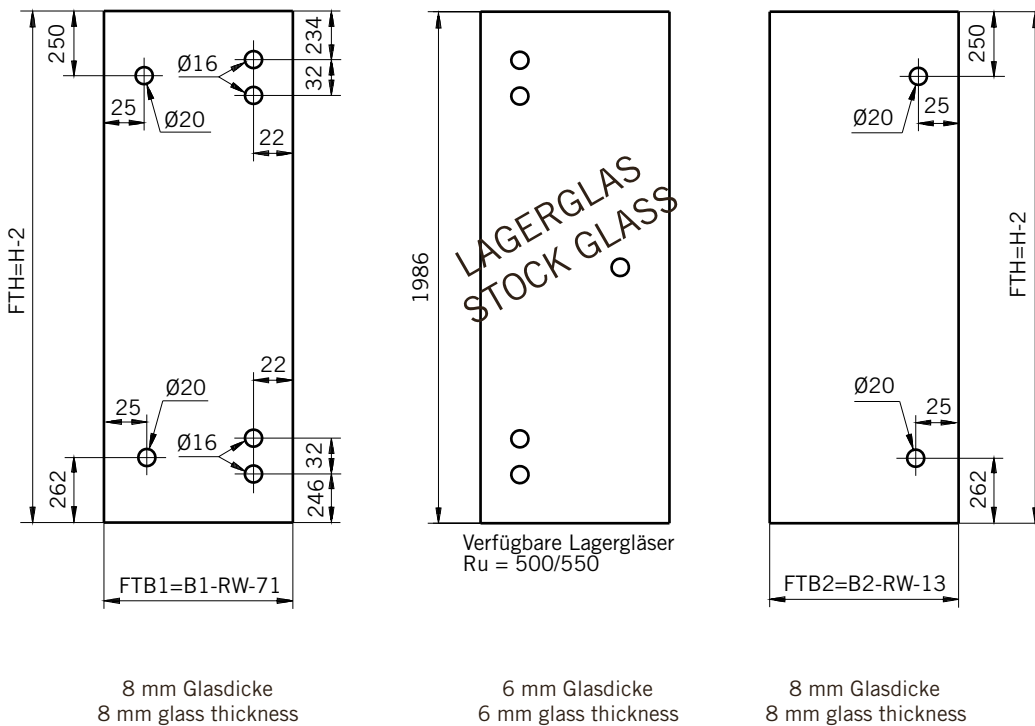

Details

TYP 265
TYPE 265

Draufsicht / Für Duschen **mit** Duschtasse
Top view / For showers **with** shower tray

Glasbearbeitung / Für Duschen **mit** Duschtasse
Glass preparation / For showers **with** shower tray