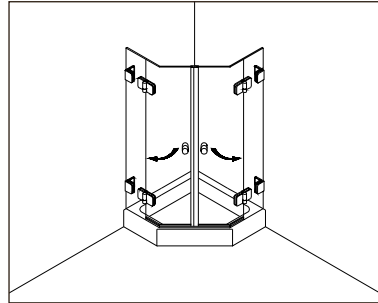

U-form enclosure, swing door with in-line
panel, and two 90° side panel

Drehtüren - Swing doors

Typenübersicht Type index

Typ / Type 250

Fünfeckkabine,
2 Drehtüren an Fixteilen

Pentagonal shower enclosure with two
swing doors and two in-line panels

Typ / Type 252

Fünfeckkabine,
2 gebogene Drehtüren an Fixteilen

Pentagonal shower enclosure with two
curved swing doors and two in-line panels

Typ / Type 255

Fünfeckkabine,
1 Drehtür am Fixteil, 1 Fixteil