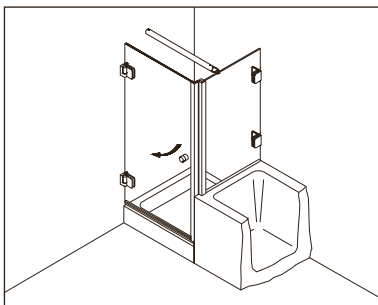

Drehtüren - Swing doors

Typenübersicht

Type index

Typ / Type 100

Nischenkabine,
1 Drehtür

Swing door in a recess

Typ / Type 110

Nischenkabine,
1 Drehtür, 1 Fixteil

Swing door and in-line panel in a recess

Typ / Type 130

Eckkabine,
1 Drehtür, 1 Seitenwand

Corner shower enclosure with swing door
and 90° side panel

Typ / Type 131

Eckkabine,
1 Drehtür, 1 verkürzte Seitenwand

Corner shower enclosure with swing door
and 90° buttress side panel

Typ / Type 200

Nischenkabine,
1 Drehtür am Fixteil

Swing door hinged from the in-line panel
in a recess

Typ / Type 220

Eckkabine
2 Drehtüren an Fixteilen

Corner shower enclosure with two swing
doors and two side panels

Typ / Type 230

Eckkabine,
1 Drehtür am Fixteil, 1 Seitenwand

Corner shower enclosure with swing door
and in-line panel, and 90° side panel