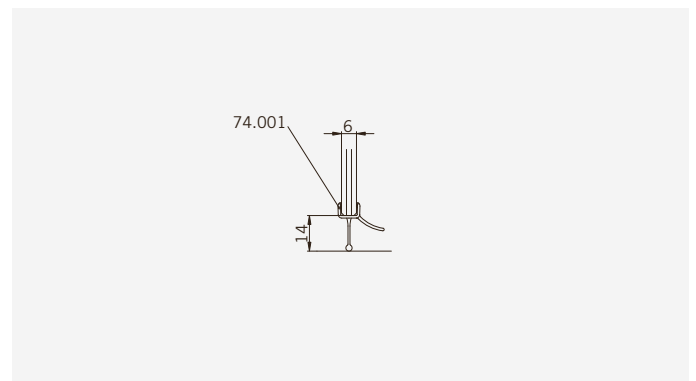

TYP 265
TYPE 265

Art.-Nr.	Bezeichnung	description
70.286/5	Band Glas/Glas 180°	Hinge glass/glass 180°
70.289	Winkel Glas/Wand	Bracket glass/wall
74.001	Wasserabweiser für Viertelkreisduschen	Water disperser for curved showers
74.064	Mitteldichtung rund für 8mm Glas	Middle seal round for 8mm glass
74.044	Magnetdichtung 135° für 6-8mm Glas	Magnetic seal 135° for 6-8mm glass
75.007/8	Haltestange gebogen	Support bar curved
75.015	Türknohf	Door knob

Details