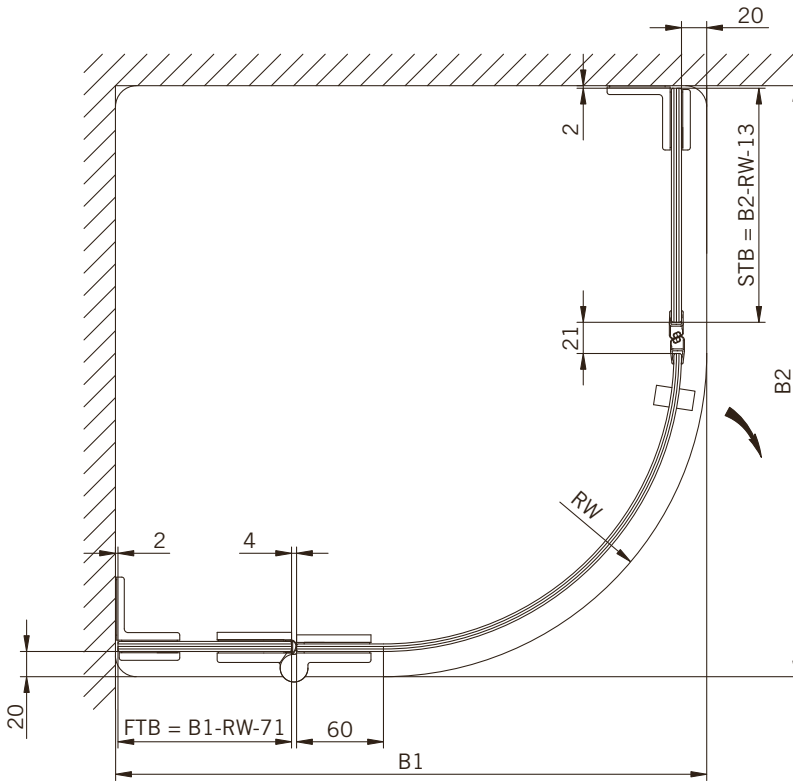

TYP 265
TYPE 265

Draufsicht / Für Duschen **mit** Duschtasse
Top view / For showers **with** shower tray