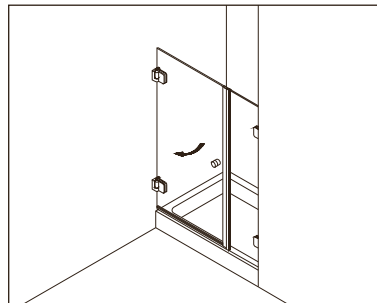

Drehtüren - Swing doors

Typenübersicht

Type index

Typ / Type 100

Nischenkabine,
1 Drehtür

Swing door in a recess

Typ / Type 110

Nischenkabine,
1 Drehtür, 1 Fixteil

Swing door and in-line panel in a recess

Typ / Type 130

Eckkabine,
1 Drehtür, 1 Seitenwand

Corner shower enclosure with swing door
and 90° side panel

Typ / Type 131

Eckkabine,
1 Drehtür, 1 verkürzte Seitenwand

Corner shower enclosure with swing door
and 90° buttress side panel

Typ / Type 200

Nischenkabine,
1 Drehtür am Fixteil

Swing door hinged from the in-line panel
in a recess

Typ / Type 220

Eckkabine
2 Drehtüren an Fixteilen

Corner shower enclosure with two swing
doors and two side panels

Typ / Type 230

Eckkabine,
1 Drehtür am Fixteil, 1 Seitenwand

Corner shower enclosure with swing door
and in-line panel, and 90° side panel