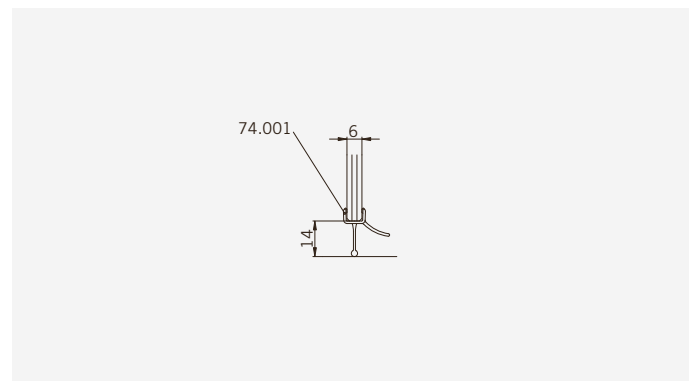

TYP 260
TYPE 260

Art.-Nr.	Bezeichnung	description
70.286/5	Band Glas/Glas 180°	Hinge glass/glass 180°
70.289	Winkel Glas/Wand	Bracket glass/wall
74.001	Wasserabweiser für Viertelkreisduschen	Water disperser for curved showers
74.064	Mitteldichtung rund für 8mm Glas	Middle seal round for 8mm glass
74.056	Magnetdichtung 180° für 6-8mm Glas	Magnetic seal 180° for 6-8mm glass
75.015	Türknoopf	Door knob

Details