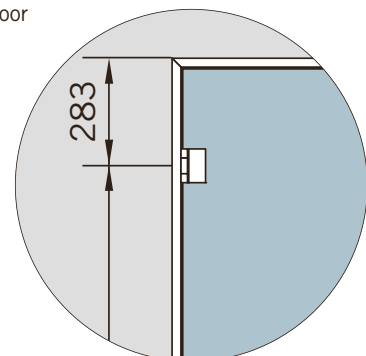

Beispiel für die Maßangaben und definierte Standardmaße für Bänder und Türdrücker.
Example for measurements and set standard measurements for hinges and door levers.