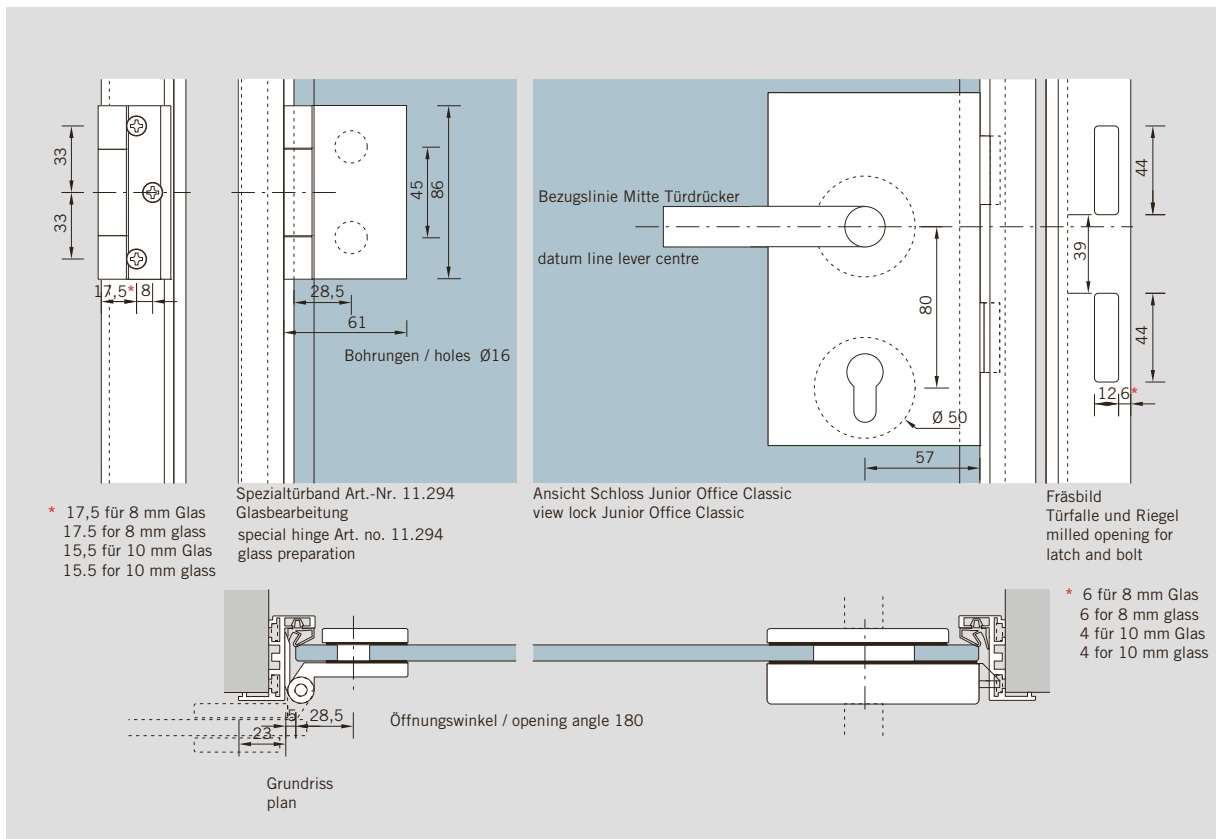

ALEXA AT 23 E Eckanschlagtürzarge / corner single acting door frame