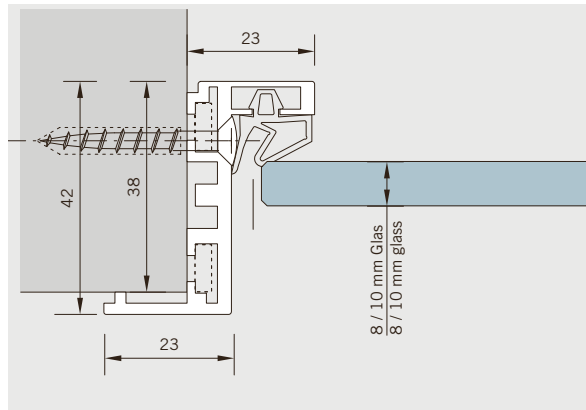

Max. Türgewicht

- mit 2 Bändern = 40 kg
- mit 3 Bändern = 55 kg

Standard-Oberflächen

- LM silber EV1 (101)
- LM ähnlich Niro matt C 31 (113)

ALEXA AT 23 E corner
single acting door frame
for 8 / 10 mm glass