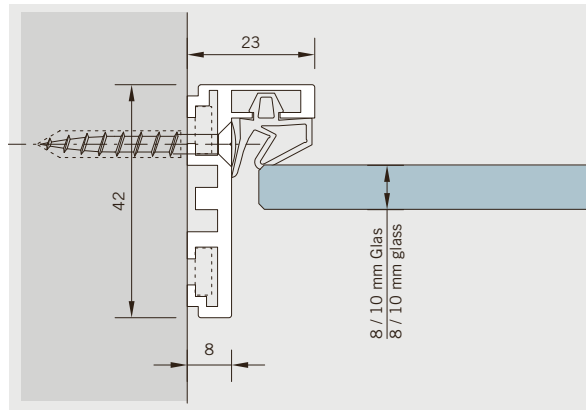

**ALEXA AT 23
Anschlagtürzarge**

für 8 / 10 mm Glas

Mit verdeckter Befestigung, passend für DORMA Spezialbänder Art.-Nr. 11.294, 12.050, 25.450 und Schlösser aus der Studio bzw. Office Serie sowie für DORMA MEDIO.

Max. Türgewicht

- mit 2 Bändern = 40 kg
- mit 3 Bändern = 55 kg

Standard-Oberflächen

- LM silber EV1 (101)
- LM ähnlich Niro matt C 31 (113)

**ALEXA AT 23 single acting
door frame**

for 8 / 10 mm glass

With concealed fixing and suitable for DORMA special hinges Art. No. 11.294, 12.050, 25.450 and locks Studio respectively Office serie as well as for DORMA MEDIO.

Max. door weight

- with 2 hinges = 40 kg
- with 3 hinges = 55 kg

Standard finishes

- aluminium silver EV1 (101)
- aluminium similar satin stainless steel C 31 (113)