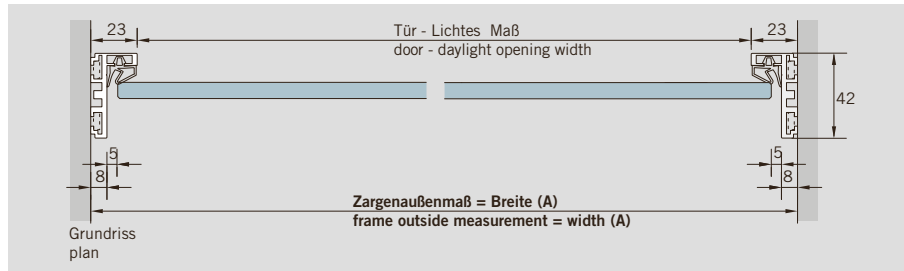

Beispiel für die Maßangaben und definierte Standardmaße für Bänder und Türdrücker.
Example for measurements and set standard measurements for hinges and door levers.

ALEXA AT 23 E Eckanschlagtürzarge / corner single acting door frame