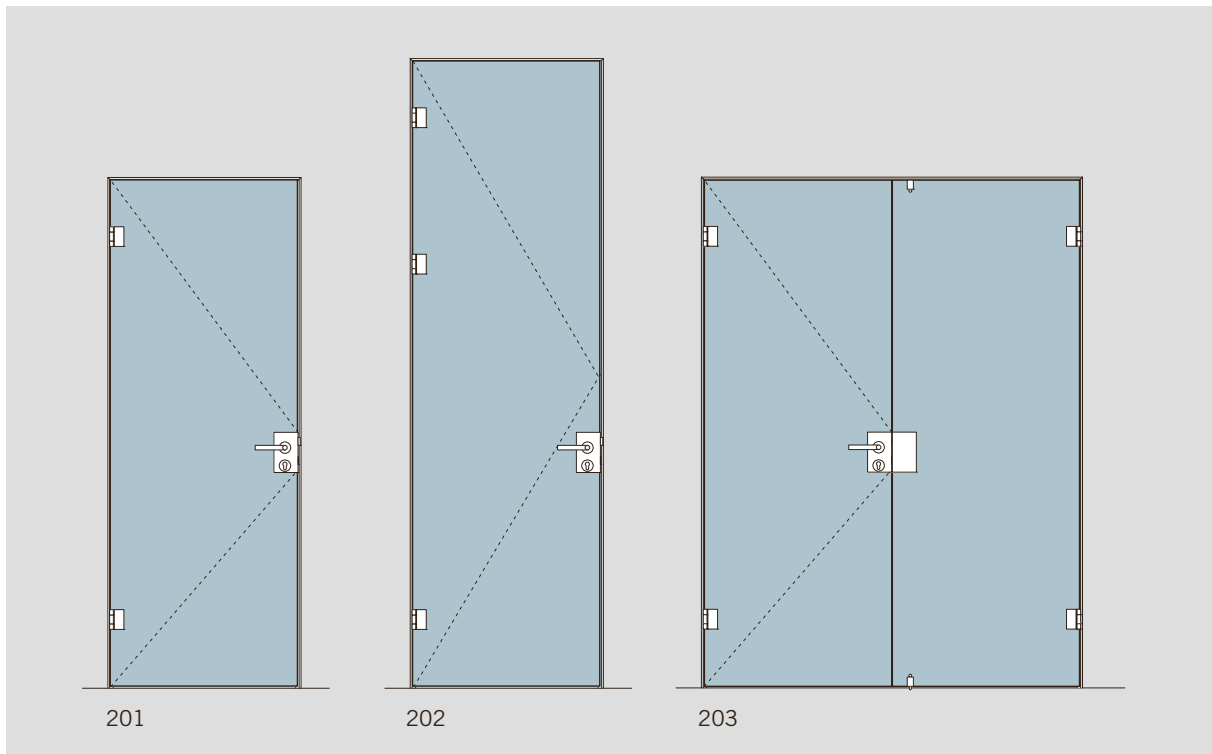

ALEXA AT 23 Anschlagtürzarge / single acting door frame