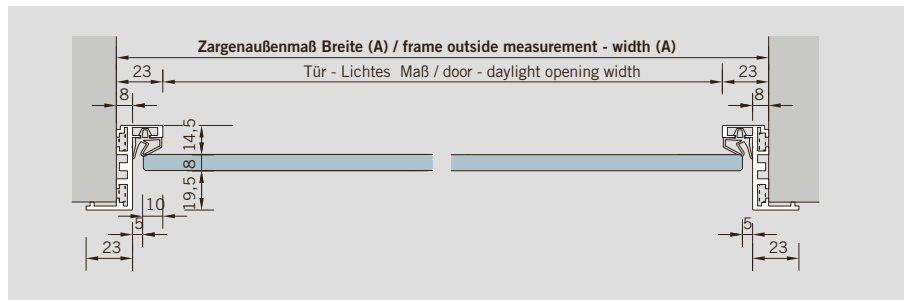

Beispiel für die Maßangaben und definierte Standardmaße für Bänder und Türdrücker.
Example for measurements and set standard measurements for hinges and door levers.

ALEXA AT 23 E Eckanschlagtürzarge / corner single acting door frame