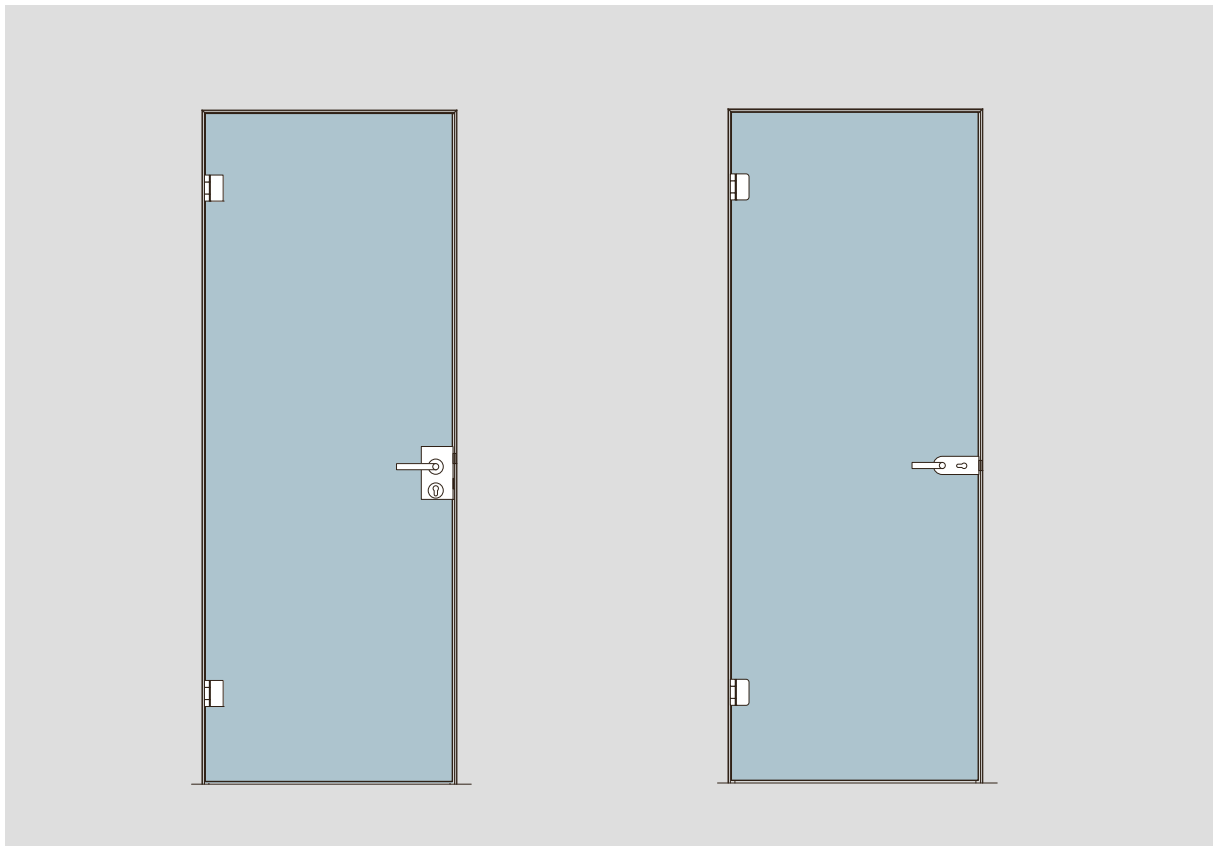

**ALEXA AT 23
Anschlagtürzarge**

für 8 / 10 mm Glas

Mit verdeckter Befestigung, passend für DORMA Spezialbänder Art.-Nr. 11.294, 12.050, 25.450 und Schlösser aus der Studio bzw. Office Serie sowie für DORMA MEDIO.

Max. Türgewicht

- mit 2 Bändern = 40 kg
- mit 3 Bändern = 55 kg

Standard-Oberflächen

- LM silber EV1 (101)
- LM ähnlich Niro matt C 31 (113)

**ALEXA AT 23 single acting
door frame**

for 8 / 10 mm glass

With concealed fixing and suitable for DORMA special hinges Art. No. 11.294, 12.050, 25.450 and locks Studio respectively Office serie as well as for DORMA MEDIO.

Max. door weight

- with 2 hinges = 40 kg
- with 3 hinges = 55 kg

Standard finishes

- aluminium silver EV1 (101)
- aluminium similar satin stainless steel C 31 (113)