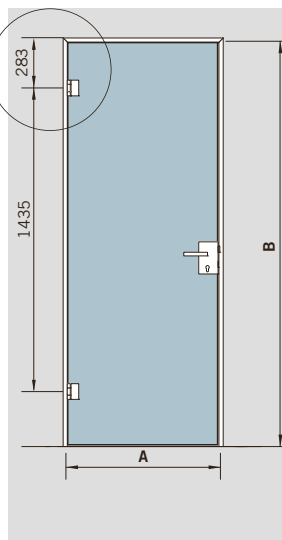

Beispiel für die Maßangaben und definierte Standardmaße für Bänder und Türdrücker.
Example for measurements and set standard measurements for hinges and door levers.

ALEXA AT 23 E Eckanschlagtürzarge / corner single acting door frame