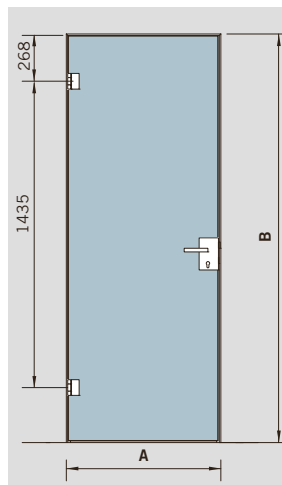

Beispiel für die Maßangaben und definierte Standardmaße für Bänder und Türdrücker.
Example for measurements and set standard measurements for hinges and door levers.

ALEXA AT 23 E Eckanschlagtürzarge / corner single acting door frame