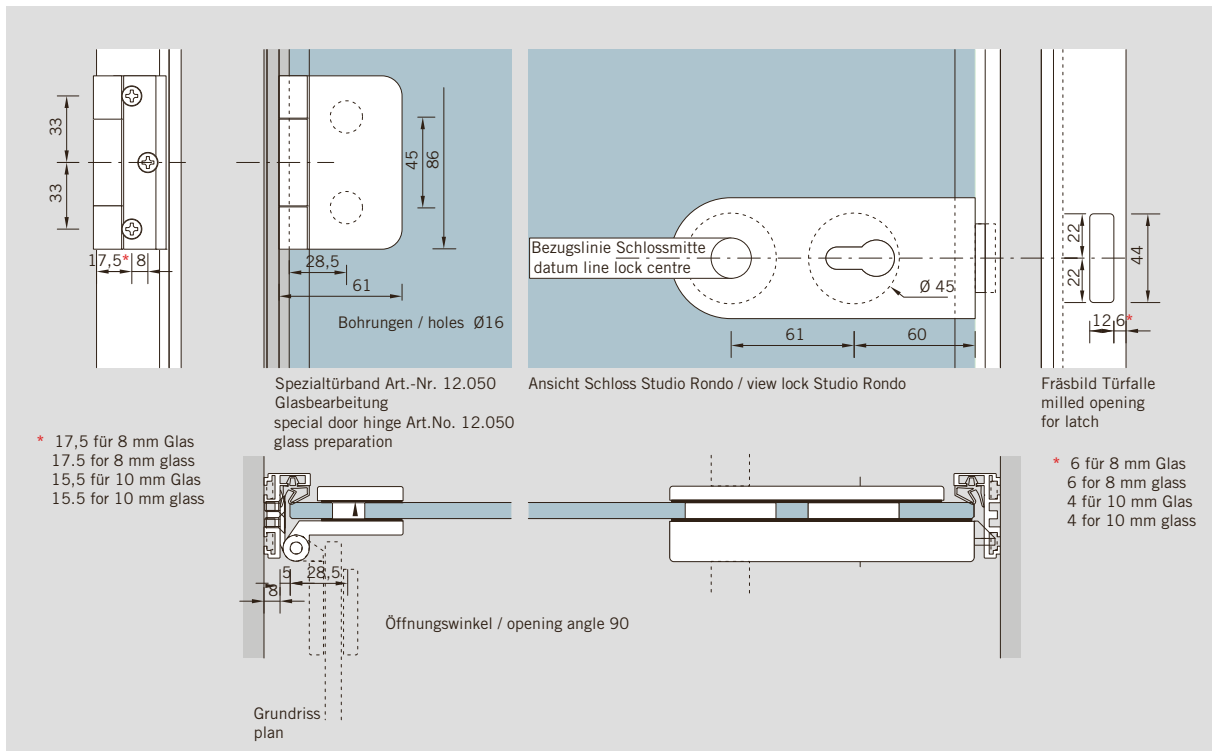

Beispiel für die Maßangaben und definierte Standardmaße für Bänder und Türdrücker.
Example for measurements and set standard measurements for hinges and door levers.

ALEXA AT 23 E Eckanschlagtürzarge / corner single acting door frame

Beispiel für die Maßangaben und definierte Standardmaße für Bänder und Türdrücker.
Example for measurements and set standard measurements for hinges and door levers.

ALEXA AT 23 Anschlagtürzarge / single acting door frame