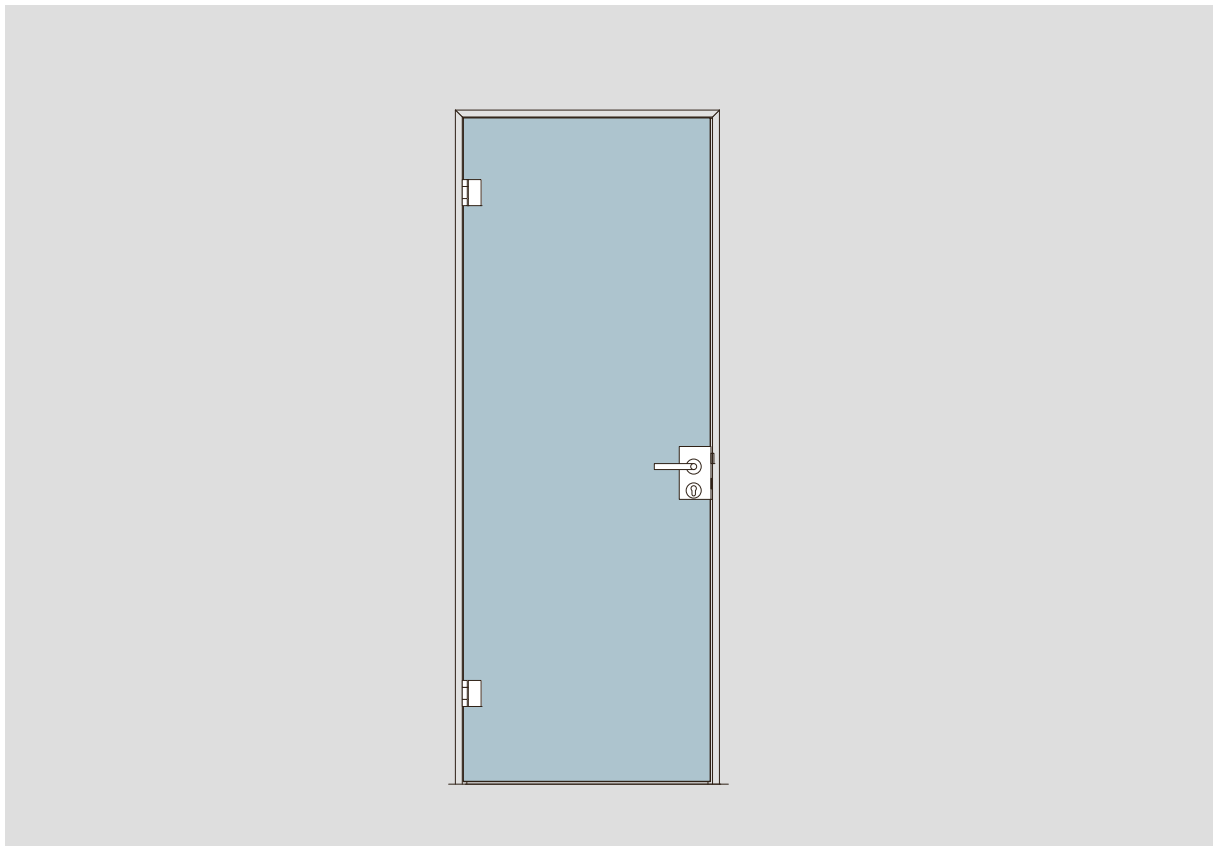

ALEXA AT 23 E
Eckanschlagtürzarge

für 8 / 10 mm Glas

Mit verdeckter Befestigung, passend für DORMA Spezialbänder Art.-Nr. 11.294, 12.050, 25.450 und Schlösser aus der Studio bzw. Office Serie sowie für DORMA MEDIO.

Max. Türgewicht

- mit 2 Bändern = 40 kg
- mit 3 Bändern = 55 kg

Standard-Oberflächen

- LM silber EV1 (101)
- LM ähnlich Niro matt C 31 (113)

ALEXA AT 23 E corner
single acting door frame

for 8 / 10 mm glass

With concealed fixing and suitable for DORMA special hinges Art. No. 11.294, 12.050, 25.450 and locks Studio respectively Office serie as well as for DORMA MEDIO.

Max. door weight

- with 2 hinges = 40 kg
- with 3 hinges = 55 kg

Standard finishes

- aluminium silver EV1 (101)
- aluminium similar satin stainless steel C 31 (113)