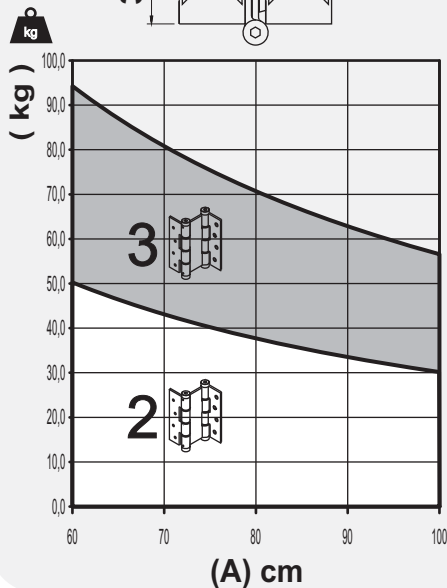

(h) cm
180-250

DA

DA180

Mod.	A	B	C	D	R
DAE 180 x 30	Ø16	4	5	26	-
DA 180 x 40	Ø16	4	5	37	10
DA 180 x 40 inox	Ø18	3	5,5	35	10

mm

DA180 E

DA180

DA120

Mod.	A	B	C	D	R
DAE 120 x 30	Ø16	4	5	26	-
DA 120 x 40	Ø16	4	5	37	10
DA 120 x 40 inox	Ø17	2,5	5,5	36	10

mm

DA120 E

DA120