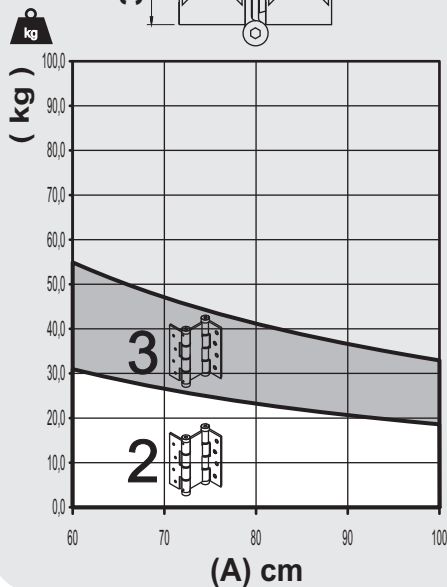

(h) cm
180-250

DA

DA180

Mod.	A	B	C	D	R
DAE 180 x 30	Ø16	4	5	26	-
DA 180 x 40	Ø16	4	5	37	10
DA 180 x 40 inox	Ø18	3	5,5	35	10

mm

DA180 E

DA180

DA120

Mod.	A	B	C	D	R
DAE 120 x 30	Ø16	4	5	26	-
DA 120 x 40	Ø16	4	5	37	10
DA 120 x 40 inox	Ø17	2,5	5,5	36	10

mm

DA120 E

DA120