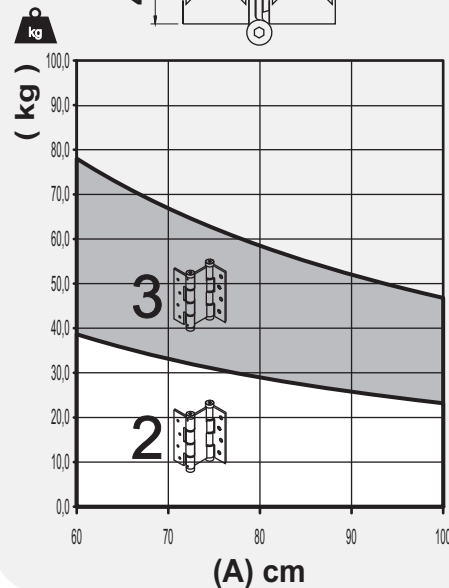

(h) cm
180-250

DA

DA180

Mod.	A	B	C	D	R
DAE 180 x 30	Ø16	4	5	26	-
DA 180 x 40	Ø16	4	5	37	10
DA 180 x 40 inox	Ø18	3	5,5	35	10

mm

DA180 E

DA180

DA120

Mod.	A	B	C	D	R
DAE 120 x 30	Ø16	4	5	26	-
DA 120 x 40	Ø16	4	5	37	10
DA 120 x 40 inox	Ø17	2,5	5,5	36	10

mm

DA120 E

DA120