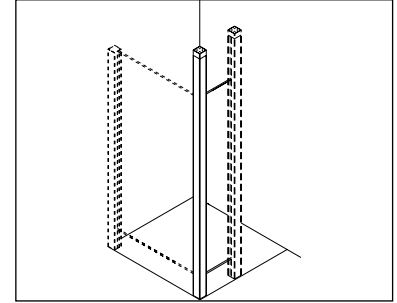

### Type index

**Typ / Type 500**

Ganzglasduschsystem PO 570 Typ 500  
beidseitig begehbare Duschwand  
mit 2 raumhohen Profilen  
(Raumhöhe max. 2600mm)

Glass shower system PO 570 type 500  
walk-in shower, accessible from  
both sides, with 2 ceiling-connected  
profiles (ceiling height max. 2600mm)

**Typ / Type 530**

Ganzglasduschsystem PO 570 Typ 530  
einseitig begehbare Duschwand, mit  
Profilbefestigung und raumhohem  
Profil (Raumhöhe max. 2600mm)

Glass shower system PO 570 type 530  
walk-in shower, accessible from one side  
fixed with profile and ceiling-connected  
profile (ceiling height max. 2600mm)  
with support bar

**Typ / Type Erweiterungselement**

Ganzglasduschsystem PO 570  
Zusätzliche Seitenwand, montierbar im  
90° Winkel (links oder rechts) an PO 570  
Duschtypen 500/530  
(Raumhöhe max. 2600mm)

Glass shower system PO 570  
additional side panel, installed in 90°  
angle (left or right hand side) to PO570  
shower types 500/530  
(ceiling height max. 2600mm)