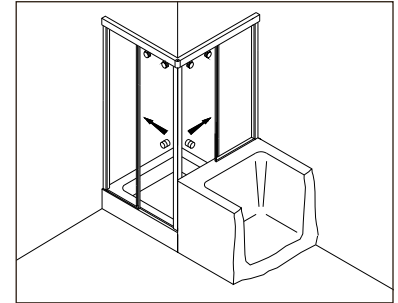

### Type index

**Typ / Type 300 überlappend**

Nischenkabine,  
1 Schiebetür mit Fixteil

Sliding door and in-line panel  
in a recess

**Typ / Type 320 überlappend**

Eckkabine,  
2 Schiebetüren mit Fixteilen

Corner shower enclosure with two sliding  
doors and two in-line panels

**Typ / Type 321 überlappend**

Eckkabine,  
1 Schiebetür mit Fixteil, 1 Schiebetür  
mit verkürztem Fixteil

Corner shower enclosure with sliding  
door and in-line panel, and 90° sliding  
door and buttress in-line panel

**Typ / Type 330 überlappend**

Eckkabine,  
1 Schiebetür mit Fixteil, 1 Seitenwand

Corner shower enclosure with sliding  
door and in-line panel, and 90° side  
panel

**Typ / Type 331 überlappend**

Eckkabine,  
1 Schiebetür mit Fixteil, 1 verkürzte  
Seitenwand