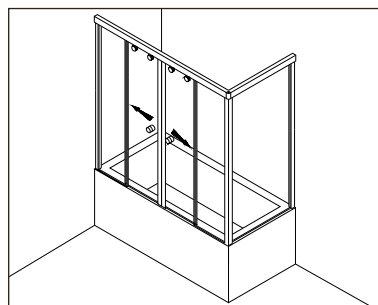

**Typ / Type 330 überlappend**

Eckkabine,  
1 Schiebetür mit Fixteil, 1 Seitenwand

Corner shower enclosure with sliding  
door and in-line panel, and 90° side  
panel

**Typ / Type 331 überlappend**

Eckkabine,  
1 Schiebetür mit Fixteil, 1 verkürzte  
Seitenwand

Corner shower enclosure with sliding  
door and in-line panel, and 90° buttress  
side panel

**Typ / Type 360 überlappend**

Viertelreiskabine,  
2 gebogene Schiebetüren mit Fixteilen

Curved cubicle, 2 curved sliding doors  
with in-line panels

**Typ / Type 375 überlappend**

Nischenkabine,  
2 Schiebetüren mit Fixteilen

Two sliding doors and two in-line panels  
on bath in a recess

**Typ / Type 380 überlappend**

Eckkabine,  
2 Schiebetüren mit Fixteilen, 1 Seiten-  
wand