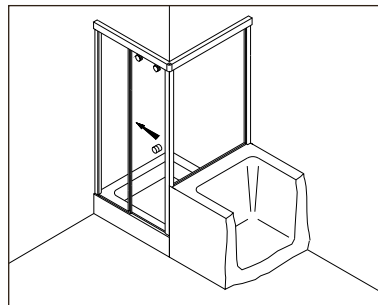

Corner shower enclosure with two sliding  
doors and two in-line panels

**Typ / Type 321 überlappend**

Eckkabine,  
1 Schiebetür mit Fixteil, 1 Schiebetür  
mit verkürztem Fixteil

Corner shower enclosure with sliding  
door and in-line panel, and 90° sliding  
door and buttress in-line panel

**Typ / Type 330 überlappend**

Eckkabine,  
1 Schiebetür mit Fixteil, 1 Seitenwand

Corner shower enclosure with sliding  
door and in-line panel, and 90° side  
panel

**Typ / Type 331 überlappend**

Eckkabine,  
1 Schiebetür mit Fixteil, 1 verkürzte  
Seitenwand

Corner shower enclosure with sliding  
door and in-line panel, and 90° buttress  
side panel

**Typ / Type 360 überlappend**

Viertelreiskabine,  
2 gebogene Schiebetüren mit Fixteilen

Curved cubicle, 2 curved sliding doors  
with in-line panels