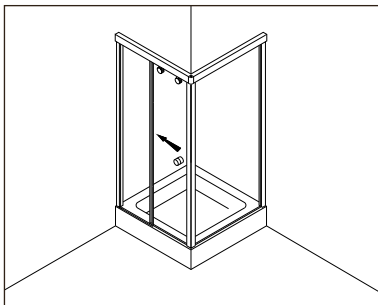

### Type index

**Typ / Type 300 überlappend**

Nischenkabine,  
1 Schiebetür mit Fixteil

Sliding door and in-line panel  
in a recess

**Typ / Type 320 überlappend**

Eckkabine,  
2 Schiebetüren mit Fixteilen

Corner shower enclosure with two sliding  
doors and two in-line panels

**Typ / Type 321 überlappend**

Eckkabine,  
1 Schiebetür mit Fixteil, 1 Schiebetür  
mit verkürztem Fixteil

Corner shower enclosure with sliding  
door and in-line panel, and 90° sliding  
door and buttress in-line panel

**Typ / Type 330 überlappend**

Eckkabine,  
1 Schiebetür mit Fixteil, 1 Seitenwand

Corner shower enclosure with sliding  
door and in-line panel, and 90° side  
panel

**Typ / Type 331 überlappend**

Eckkabine,  
1 Schiebetür mit Fixteil, 1 verkürzte  
Seitenwand