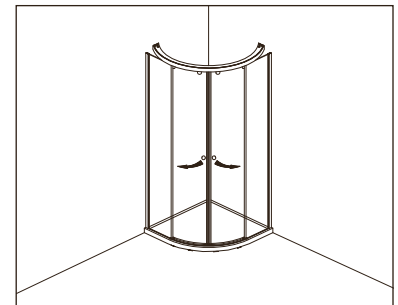

Corner shower enclosure with two sliding  
doors and two in-line panels

**Typ / Type 321 überlappend**

Eckkabine,  
1 Schiebetür mit Fixteil, 1 Schiebetür  
mit verkürztem Fixteil

Corner shower enclosure with sliding  
door and in-line panel, and 90° sliding  
door and buttress in-line panel

**Typ / Type 330 überlappend**

Eckkabine,  
1 Schiebetür mit Fixteil, 1 Seitenwand

Corner shower enclosure with sliding  
door and in-line panel, and 90° side  
panel

**Typ / Type 331 überlappend**

Eckkabine,  
1 Schiebetür mit Fixteil, 1 verkürzte  
Seitenwand

Corner shower enclosure with sliding  
door and in-line panel, and 90° buttress  
side panel

**Typ / Type 360 überlappend**

Viertelreiskabine,  
2 gebogene Schiebetüren mit Fixteilen

Curved cubicle, 2 curved sliding doors  
with in-line panels