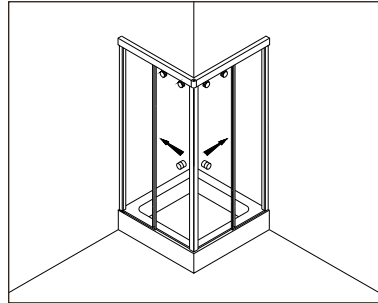

### Type index

**Typ / Type 300 überlappend**

Nischenkabine,  
1 Schiebetür mit Fixteil

Sliding door and in-line panel  
in a recess

**Typ / Type 320 überlappend**

Eckkabine,  
2 Schiebetüren mit Fixteilen

Corner shower enclosure with two sliding  
doors and two in-line panels

**Typ / Type 321 überlappend**

Eckkabine,  
1 Schiebetür mit Fixteil, 1 Schiebetür  
mit verkürztem Fixteil

Corner shower enclosure with sliding  
door and in-line panel, and 90° sliding  
door and buttress in-line panel

**Typ / Type 330 überlappend**

Eckkabine,  
1 Schiebetür mit Fixteil, 1 Seitenwand

Corner shower enclosure with sliding  
door and in-line panel, and 90° side  
panel

**Typ / Type 331 überlappend**

Eckkabine,  
1 Schiebetür mit Fixteil, 1 verkürzte  
Seitenwand