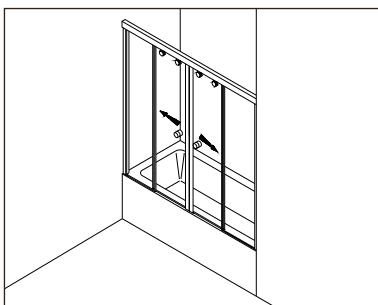

Corner shower enclosure with two sliding  
doors and two in-line panels

**Typ / Type 321 überlappend**

Eckkabine,  
1 Schiebetür mit Fixteil, 1 Schiebetür  
mit verkürztem Fixteil

Corner shower enclosure with sliding  
door and in-line panel, and 90° sliding  
door and buttress in-line panel

**Typ / Type 330 überlappend**

Eckkabine,  
1 Schiebetür mit Fixteil, 1 Seitenwand

Corner shower enclosure with sliding  
door and in-line panel, and 90° side  
panel

**Typ / Type 331 überlappend**

Eckkabine,  
1 Schiebetür mit Fixteil, 1 verkürzte  
Seitenwand

Corner shower enclosure with sliding  
door and in-line panel, and 90° buttress  
side panel

**Typ / Type 360 überlappend**

Viertelreiskabine,  
2 gebogene Schiebetüren mit Fixteilen

Curved cubicle, 2 curved sliding doors  
with in-line panels