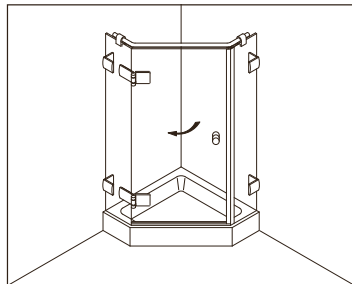

Typ / Type 255

Fünfeckkabine,
1 Drehtür, 2 Fixteile

Pentagonal shower enclosure with swing
door and two in-line panels