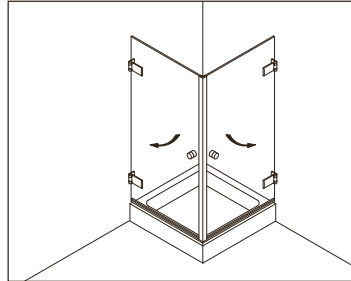

## Drehtüren - Swing doors

### Typenübersicht Type index

**Typ / Type 100**

Nischenkabine,  
1 Drehtür

Swing door in a recess

**Typ / Type 120**

Eckkabine,  
2 Drehtüren

Corner Shower enclosure with two swing doors

**Typ / Type 130**

Eckkabine,  
1 Drehtür, 1 Seitenwand

Corner shower enclosure with swing door and 90° side panel

**Typ / Type 131**

Eckkabine,  
1 Drehtür, 1 verkürzte Seitenwand

Corner shower enclosure with swing door and 90° buttress side panel