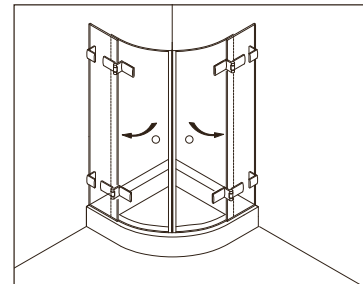

Typ / Type 260 überlappend

Viertelkreiskabine,
2 gebogene Drehtüren an Fixteilen

Curved shower enclosure with two
curved glass swing doors and two in-line
panels