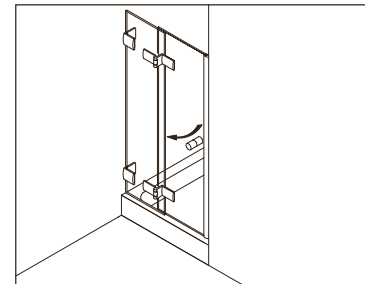

Typ / Type 200 überlappend

Nischenkabine,
1 Drehtür am Fixteil

Swing door hinged from the in-line panel in a recess