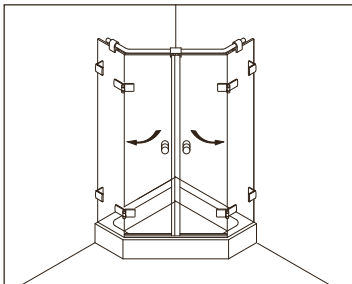

#### Typ / Type 231

Eckkabine,  
1 Drehtür, 1 Fixteil, 1 verkürzte Seitenwand

Corner shower enclosure with swing door  
and in-line panel, and 90° buttress side  
panel

#### Typ / Type 231 überlappend

Eckkabine,  
1 Drehtür, 1 Fixteil, 1 verkürzte Seitenwand

Corner shower enclosure with swing door  
and in-line panel, and 90° buttress side  
panel