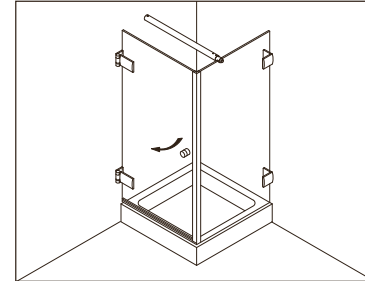

### Typenübersicht Type index

**Typ / Type 100**

Nischenkabine,  
1 Drehtür

Swing door in a recess

**Typ / Type 120**

Eckkabine,  
2 Drehtüren

Corner Shower enclosure with two swing doors

**Typ / Type 130**

Eckkabine,  
1 Drehtür, 1 Seitenwand

Corner shower enclosure with swing door and 90° side panel

**Typ / Type 131**

Eckkabine,  
1 Drehtür, 1 verkürzte Seitenwand

Corner shower enclosure with swing door and 90° buttress side panel