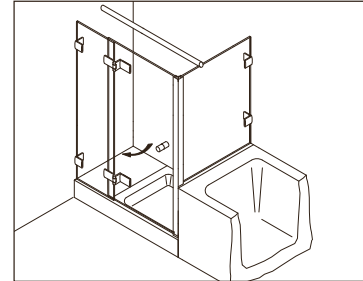

#### Typ / Type 230 überlappend

Eckkabine,  
1 Drehtür am Fixteil, 1 Seitenwand

Corner shower enclosure with swing door  
and in-line panel, and 90° side panel

#### Typ / Type 231

Eckkabine,  
1 Drehtür, 1 Fixteil, 1 verkürzte Seitenwand

Corner shower enclosure with swing door  
and in-line panel, and 90° buttress side  
panel