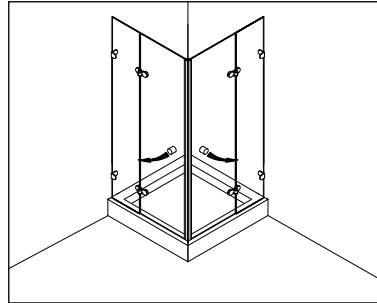

Typ / Type 200 W

Nischenkabine, 1 Drehtür am Fixteil,
mit Winkelbefestigung
niche cubicle, 1 swing door fixed to
in-line panel fixed with brackets

Drehtüren - Swing doors

Typenübersicht

Type index

Typ / Type 220 P

Eckkabine, 2 Drehtüren an Fixteilen, mit Profilbefestigung

corner cubicle, 2 swing doors fixed to in-line panels, fixed with profiles

Typ / Type 220 W

Eckkabine, 2 Drehtüren an Fixteilen, mit Winkelbefestigung