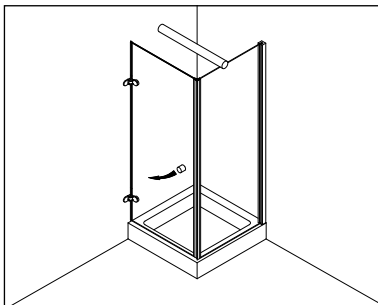

Drehtüren - Swing doors

Typenübersicht Type index

Typ / Type 100

Nischenkabine, 1 Drehtür
niche cubicle, 1 swing door

Typ / Type 110 P

Nischenkabine, 1 Drehtür, 1 Fixteil,
mit Profilbefestigung
niche cubicle, 1 swing door, 1 in-line
panel, fixed with profiles

Typ / Type 110 Winkel

Nischenkabine, 1 Drehtür, 1 Fixteil,
mit Winkelbefestigung
niche cubicle, 1 swing door, 1 in-line
panel, fixed with brackets

Typ / Type 130 P

Eckkabine, 1 Drehtür, 1 Seitenwand,
mit Profilbefestigung
corner cubicle, 1 swing door, 1 side
panel, fixed with profiles

Typ / Type 130 W

Eckkabine, 1 Drehtür, 1 Seitenwand,
mit Winkelbefestigung
corner cubicle, 1 swing door, 1 side
panel, fixed with brackets

Typ / Type 131 P

Eckkabine, 1 Drehtür, 1 verkürzte
Seitenwand, mit Profilbefestigung
corner cubicle, 1 swing door, 1
shortened side panel, fixed with profiles