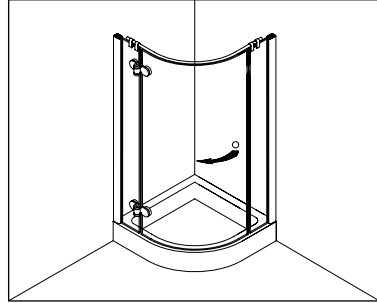

Drehtüren - Swing doors

Typenübersicht

Type index

Typ / Type 260 W

Viertelkreiskabine,
2 gebogene Drehtüren an Fixteilen,
mit Winkelbefestigung

curved cubicle, 2 curved swing doors
fixed to in-line panels,
fixed with brackets

Typ / Type 265 P

Viertelkreiskabine,
1 gebogene Drehtür am Fixteil, 1 Fixteil,
mit Profilbefestigung

curved cubicle, 1 curved swing door
fixed to in-line panel, 1 in-line panel,
fixed with profiles

Typ / Type 265 W