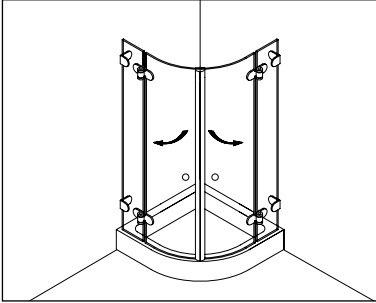

pentangular cubicle, 1 swing door fixed to in-line panel, 1 in-line panel, fixed with brackets

Typ / Type 260 P

Viertelkreiskabine, 2 gebogene Drehtüren an Fixteilen, mit Profilbefestigung

curved cubicle, 2 curved swing doors fixed to in-line panels, fixed with profiles

Drehtüren - Swing doors

Typenübersicht

Type index

Typ / Type 260 W

Viertelkreiskabine,
2 gebogene Drehtüren an Fixteilen,
mit Winkelbefestigung

curved cubicle, 2 curved swing doors
fixed to in-line panels,
fixed with brackets