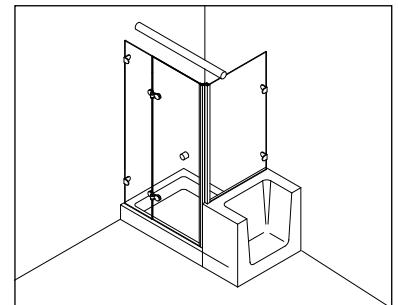

Typ / Type 230 W

Eckkabine, 1 Drehtür am Fixteil, 1 Seitenwand, mit Winkelbefestigung

corner cubicle, 1 swing door fixed to in-line panel, 1 side panel, fixed with brackets

Typ / Type 231 P

Eckkabine, 1 Drehtür am Fixteil, 1 verkürzte Seitenwand, mit Profilbefestigung

corner cubicle, 1 swing door fixed to in-line panel, 1 shortened side panel, fixed with profiles

Typ / Type 231 W

Eckkabine, 1 Drehtür am Fixteil, 1 verkürzte Seitenwand, mit Winkelbefestigung

corner cubicle, 1 swing door fixed to in-line panel, 1 shortened side panel, fixed with brackets