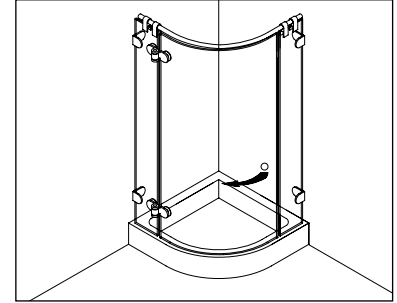

Drehtüren - Swing doors

Typenübersicht

Type index

Typ / Type 260 W

Viertelkreiskabine,
2 gebogene Drehtüren an Fixteilen,
mit Winkelbefestigung

curved cubicle, 2 curved swing doors
fixed to in-line panels,
fixed with brackets

Typ / Type 265 P

Viertelkreiskabine,
1 gebogene Drehtür am Fixteil, 1 Fixteil,
mit Profilbefestigung

curved cubicle, 1 curved swing door
fixed to in-line panel, 1 in-line panel,
fixed with profiles

Typ / Type 265 W