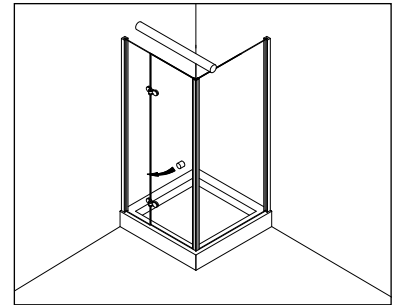

Eckkabine, 2 Drehtüren an Fixteilen, mit Profilbefestigung

corner cubicle, 2 swing doors fixed to in-line panels, fixed with profiles

Typ / Type 220 W

Eckkabine, 2 Drehtüren an Fixteilen, mit Winkelbefestigung

corner cubicle, 2 swing doors fixed to in-line panels, fixed with brackets

Typ / Type 230 P

Eckkabine, 1 Drehtür am Fixteil, 1 Seitenwand, mit Profilbefestigung

corner cubicle, 1 swing door fixed to in-line panel, 1 side panel, fixed with profiles