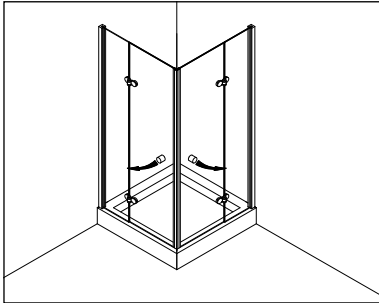

Drehtüren - Swing doors

Typenübersicht

Type index

Typ / Type 220 P

Eckkabine, 2 Drehtüren an Fixteilen, mit Profilbefestigung

corner cubicle, 2 swing doors fixed to in-line panels, fixed with profiles