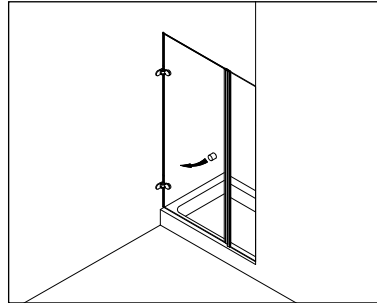

Drehtüren - Swing doors

Typenübersicht Type index

Typ / Type 100

Nischenkabine, 1 Drehtür
niche cubicle, 1 swing door

Typ / Type 110 P

Nischenkabine, 1 Drehtür, 1 Fixteil,
mit Profilbefestigung
niche cubicle, 1 swing door, 1 in-line
panel, fixed with profiles

Typ / Type 110 Winkel

Nischenkabine, 1 Drehtür, 1 Fixteil,
mit Winkelbefestigung
niche cubicle, 1 swing door, 1 in-line
panel, fixed with brackets

Typ / Type 130 P

Eckkabine, 1 Drehtür, 1 Seitenwand,
mit Profilbefestigung
corner cubicle, 1 swing door, 1 side
panel, fixed with profiles

Typ / Type 130 W

Eckkabine, 1 Drehtür, 1 Seitenwand,
mit Winkelbefestigung
corner cubicle, 1 swing door, 1 side
panel, fixed with brackets

Typ / Type 131 P

Eckkabine, 1 Drehtür, 1 verkürzte
Seitenwand, mit Profilbefestigung
corner cubicle, 1 swing door, 1
shortened side panel, fixed with profiles