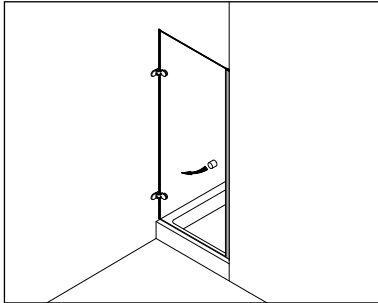

Drehtüren - Swing doors

Typenübersicht Type index

Typ / Type 100

Nischenkabine, 1 Drehtür
niche cubicle, 1 swing door

Typ / Type 110 P

Nischenkabine, 1 Drehtür, 1 Fixteil,
mit Profilbefestigung
niche cubicle, 1 swing door, 1 in-line
panel, fixed with profiles

Typ / Type 110 Winkel

Nischenkabine, 1 Drehtür, 1 Fixteil,
mit Winkelbefestigung
niche cubicle, 1 swing door, 1 in-line
panel, fixed with brackets

Typ / Type 130 P

Eckkabine, 1 Drehtür, 1 Seitenwand,
mit Profilbefestigung
corner cubicle, 1 swing door, 1 side
panel, fixed with profiles

Typ / Type 130 W

Eckkabine, 1 Drehtür, 1 Seitenwand,
mit Winkelbefestigung
corner cubicle, 1 swing door, 1 side
panel, fixed with brackets

Typ / Type 131 P

Eckkabine, 1 Drehtür, 1 verkürzte
Seitenwand, mit Profilbefestigung
corner cubicle, 1 swing door, 1
shortened side panel, fixed with profiles