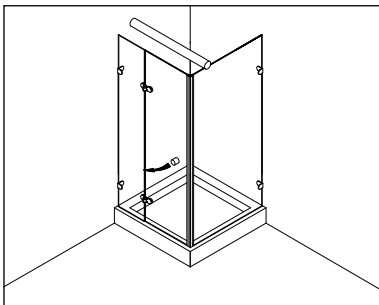

Eckkabine, 2 Drehtüren an Fixteilen, mit Profilbefestigung

corner cubicle, 2 swing doors fixed to in-line panels, fixed with profiles

Typ / Type 220 W

Eckkabine, 2 Drehtüren an Fixteilen, mit Winkelbefestigung

corner cubicle, 2 swing doors fixed to in-line panels, fixed with brackets

Typ / Type 230 P

Eckkabine, 1 Drehtür am Fixteil, 1 Seitenwand, mit Profilbefestigung

corner cubicle, 1 swing door fixed to in-line panel, 1 side panel, fixed with profiles