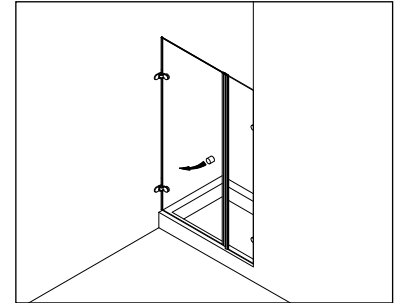

Drehtüren - Swing doors

Typenübersicht Type index

Typ / Type 100

Nischenkabine, 1 Drehtür
niche cubicle, 1 swing door

Typ / Type 110 P

Nischenkabine, 1 Drehtür, 1 Fixteil,
mit Profilbefestigung
niche cubicle, 1 swing door, 1 in-line
panel, fixed with profiles

Typ / Type 110 Winkel

Nischenkabine, 1 Drehtür, 1 Fixteil,
mit Winkelbefestigung
niche cubicle, 1 swing door, 1 in-line
panel, fixed with brackets

Typ / Type 130 P

Eckkabine, 1 Drehtür, 1 Seitenwand,
mit Profilbefestigung
corner cubicle, 1 swing door, 1 side
panel, fixed with profiles