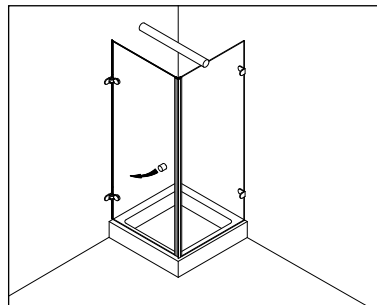

Drehtüren - Swing doors

Typenübersicht Type index

Typ / Type 100

Nischenkabine, 1 Drehtür
niche cubicle, 1 swing door

Typ / Type 110 P

Nischenkabine, 1 Drehtür, 1 Fixteil,
mit Profilbefestigung
niche cubicle, 1 swing door, 1 in-line
panel, fixed with profiles

Typ / Type 110 Winkel

Nischenkabine, 1 Drehtür, 1 Fixteil,
mit Winkelbefestigung
niche cubicle, 1 swing door, 1 in-line
panel, fixed with brackets

Typ / Type 130 P

Eckkabine, 1 Drehtür, 1 Seitenwand,
mit Profilbefestigung
corner cubicle, 1 swing door, 1 side
panel, fixed with profiles

Typ / Type 130 W

Eckkabine, 1 Drehtür, 1 Seitenwand,
mit Winkelbefestigung
corner cubicle, 1 swing door, 1 side
panel, fixed with brackets

Typ / Type 131 P

Eckkabine, 1 Drehtür, 1 verkürzte
Seitenwand, mit Profilbefestigung
corner cubicle, 1 swing door, 1
shortened side panel, fixed with profiles