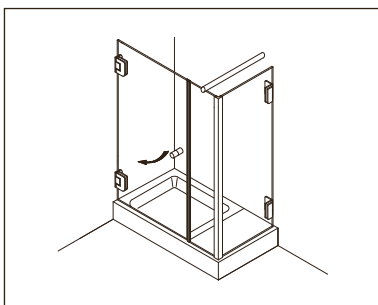

#### Typ / Type 130

Eckkabine,  
1 Drehtür, 1 Seitenwand

Corner shower enclosure with swing door and 90° side panel

#### Typ / Type 131

Eckkabine,  
1 Drehtür, 1 verkürzte Seitenwand

Corner shower enclosure with swing door and 90° buttress side panel