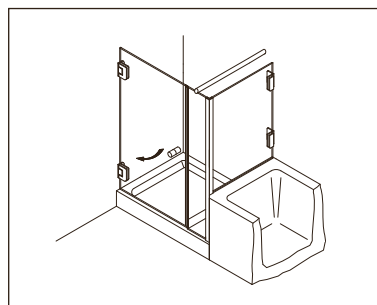

Typ / Type 141

Eckkabine,
1 Drehtür, 1 Fixteil, 1 verkürzte Seitenwand

Corner shower enclosure with swing door and in-line panel, and 90° buttress side panel