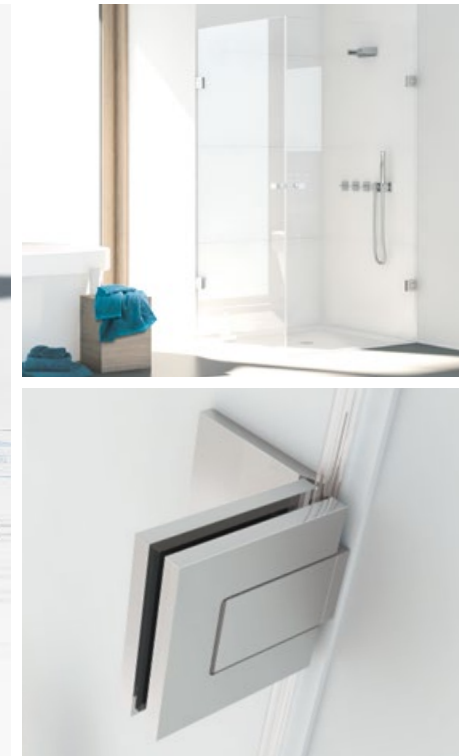

Auf den Punkt gebracht | BF 112 Award-Winning

Kaum auf dem Markt, wurde die neue gral Duschbeschlagserie BF 112 mit dem red dot award 2014 ausgezeichnet. Die 40-köpfige Expertenjury begeisterten Design, Qualität und Innovation des Duschbeschlags mit der mehrfach einstellbaren Nullstellung, dem minimalen Spaltmaß und den nicht sichtbaren Befestigungen.

Lassen auch Sie sich begeistern: Ab dem 08.07.14 im Red Dot Design Museum in Essen, ab sofort unter www.gral-systeme.de.

Not long launched onto the market, the new gral shower enclosure hardware series BF 112 has garnered Germany's 2014 red dot award for design excellence. The 40-member jury of experts were delighted at the styling, quality and innovative content of the shower fittings with their readily and repeatedly adjustable zero positioning, minimum air gap dimensions, and concealed fixings.